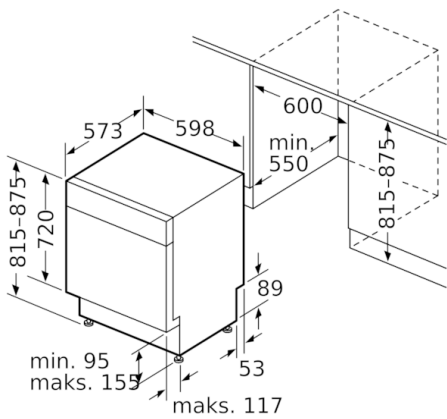

Sikkerhet

- AquaStop: garantert beskyttelse mot vannskader

Installasjon

- Frontjusterbar bakfot

**Serie | 4, Oppvaskmaskin til underbygging,
60 cm, edelstål
SMU46KS03S**

Mål i mm