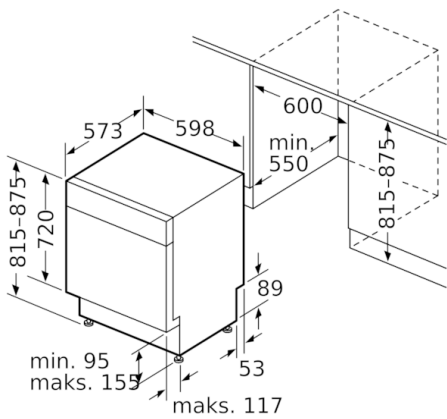

### Installasjon

- Frontjusterbar bakfot

**Serie | 4, Oppvaskmaskin til underbygging,  
60 cm, edelstål  
SMU46KS02S**

Mål i mm