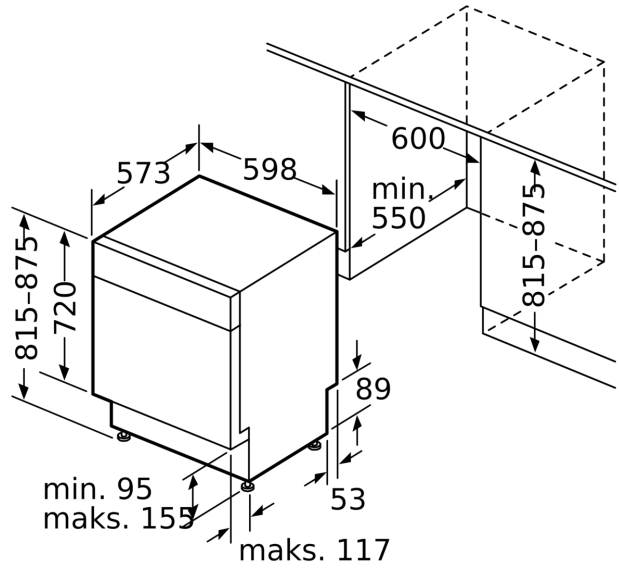

**Serie 4, Oppvaskmaskin til
underbygging, 60 cm, rustfritt/sølv
SMU46KI10S**

mål i mm

⏏ stikkontakt
( ) verdier med forlengelsessett

Mål i mm