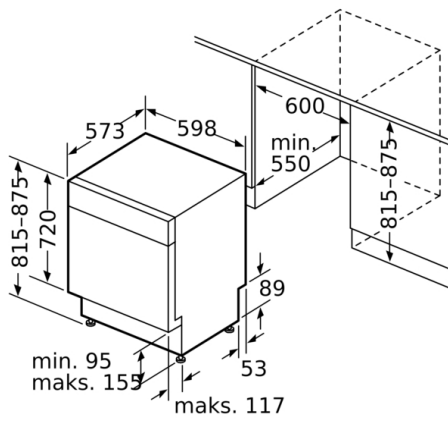

**Serie | 4, Oppvaskmaskin til underbygging,
60 cm, hvit
SMU46CW00S**

Mål i mm