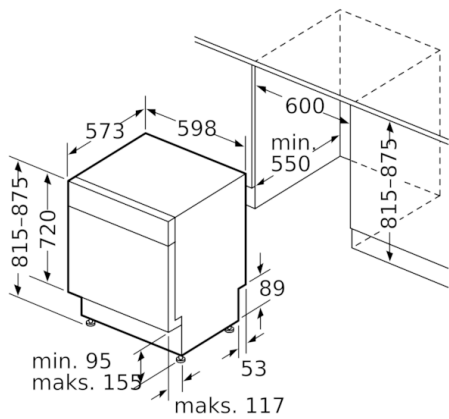

**Serie | 4, Oppvaskmaskin til underbygging,
60 cm, rustfritt stål / sølv
SMU46CI02S**

Mål i mm