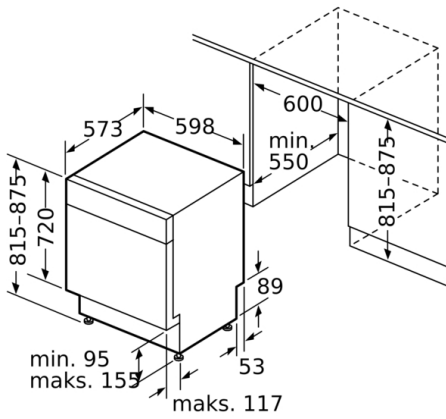

**Serie | 4, Oppvaskmaskin til underbygging,
60 cm, rustfritt stål / sølv
SMU46CI00S**

Mål i mm