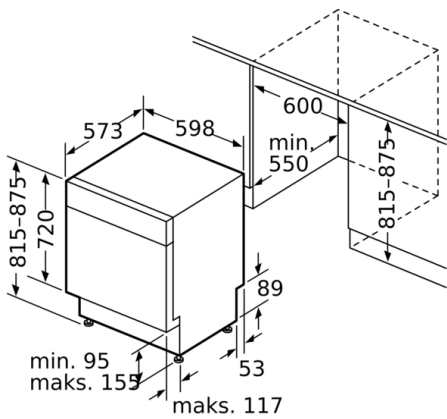

**Serie | 2, Oppvaskmaskin til underbygging,
60 cm, hvit
SMU24AW01S**

Mål i mm