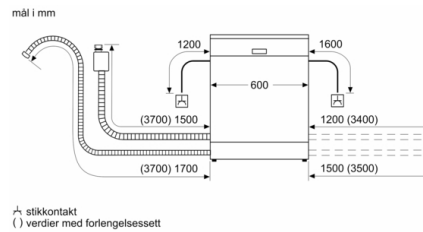

**Serie | 2, Oppvaskmaskin til underbygging,
60 cm, hvit
SMU24AW01S**