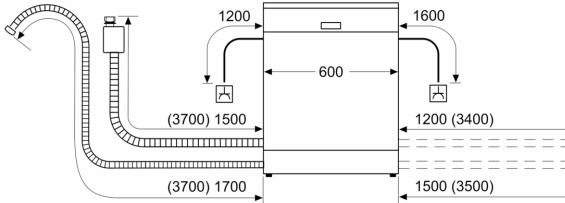

Sikkerhet

- AquaStop: garantert beskyttelse mot vannskader
- Elektronisk barnesikring av kontrollpanelet

Installasjon

- Produktmål (HxBxD): 84.5 x 60 x 60 cm

Serie 4, Frittstående oppvaskmaskin, 60 cm, rustfritt/sølv SMS4HVI00E

mål i mm

⏏ stikkontakt
() verdier med forlengelsessett