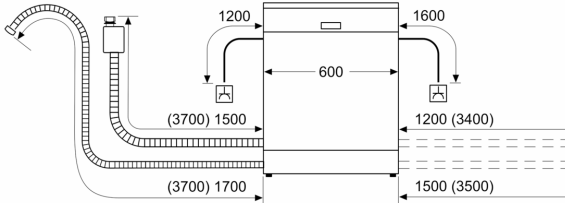

Design og komfort

- VarioFlex kurvsystem
- VarioDrawer
- Høydejusterbar overkurv med 3-trinns kurvveis
- Lett glidende lavfriksjonshjul på underkurv
- Rack Stopper hindrer avsporing av underkurven.
- 2 sammenleggbare tallerkenholdere i overkurv
- 4 sammenleggbare tallerkenstativer i underkurven
- 2 koppholdere i øverste kurv
- Display med klartekst(engelsk)
- Elektronisk resttidsanvisning
- Utsatt starttid: 1-24 timer
- AquaMix glasspleie-system

Sikkerhet

- AquaStop: garantert beskyttelse mot vannskader
- Elektronisk barnesikring av kontrollpanelet

Installasjon

- Produktmål (HxBxD): 84.5 x 60 x 60 cm

**Serie 4, Frittstående oppvaskmaskin,
60 cm, hvit
SMS4EMW06E**

mål i mm

⏏ stikkontakt
() verdier med forlengelsessett