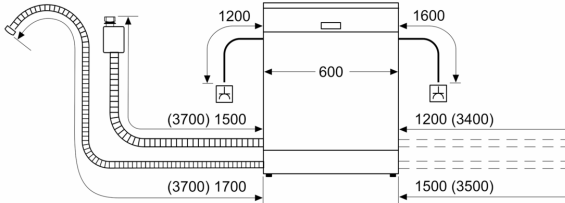

**Serie 4, Frittstående oppvaskmaskin,
60 cm, Black inox
SMS4EMC06E**

mål i mm

⏏ stikkontakt
( ) verdier med forlengelsessett