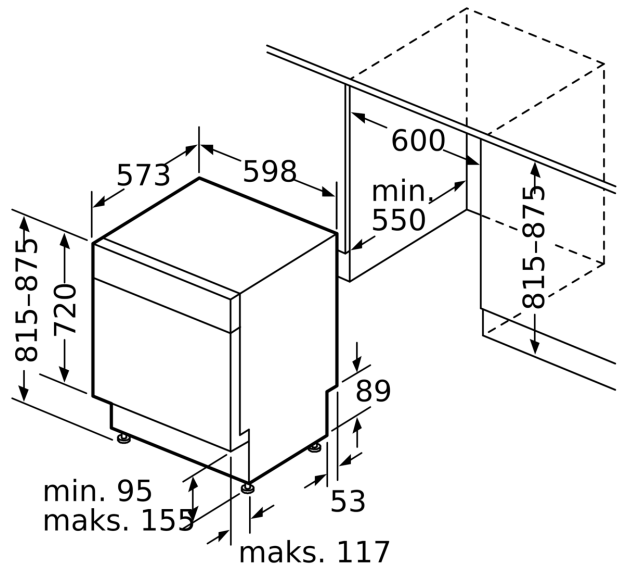

Installasjon

- AquaStop: garantert beskyttelse mot vannskader
- Produktmål (HxBxD): 81.5 x 59.8 x 57.3 cm
- inkl. sokkel
- Inkl. dampbeskyttelse

- Trakt til saltpåfylling

BOSCH - header

**Serie 6, Oppvaskmaskin til
underbygging, 60 cm, hvit
SMP6ZCW71S**

mål i mm

⏏ stikkontakt
() verdier med forlengelsessett

Mål i mm