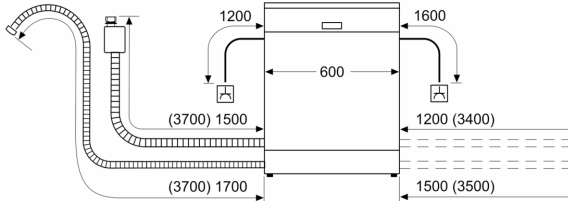

Installasjon

- AquaStop: garantert beskyttelse mot vannskader
- Produktmål (HxBxD): 81.5 x 59.8 x 57.3 cm
- inkl. sokkel
- Inkl. dampbeskyttelse

- Trakt til saltpåfylling

BOSCH - header

**Serie 6, Oppvaskmaskin til
underbygging, 60 cm, hvit
SMP6ZCW71S**

mål i mm

⏏ stikkontakt
() verdier med forlengelsessett

Mål i mm