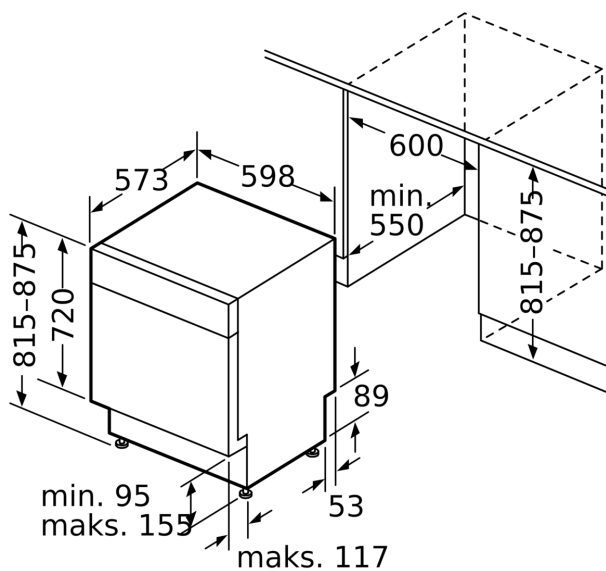

### Installasjon

- Produktmål (HxBxD): 81.5 x 59.8 x 57.3 cm
- Inkl. sokkel i rustfritt stål
- Inkl. dampbeskyttelse
- Trakt til saltpåfylling

<sup>1</sup> Energieeffektivitetsskala fra A til G

**Serie 6, Oppvaskmaskin til  
underbygging, 60 cm, edelstål  
SMP6ZCS80S**

mål i mm

⏏ stikkontakt  
( ) verdier med forlengelsessett

Mål i mm