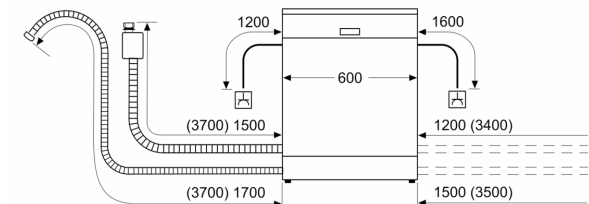

### Installasjon

- Produktmål (HxBxD): 81.5 x 59.8 x 57.3 cm
- Inkl. sokkel i rustfritt stål
- Inkl. dampbeskyttelse
- Trakt til saltpåfylling

<sup>1</sup> Energieeffektivitetsskala fra A til G

**Serie 6, Oppvaskmaskin til  
underbygging, 60 cm, edelstål  
SMP6ZCS80S**

mål i mm

⏏ stikkontakt  
( ) verdier med forlengelsessett

Mål i mm