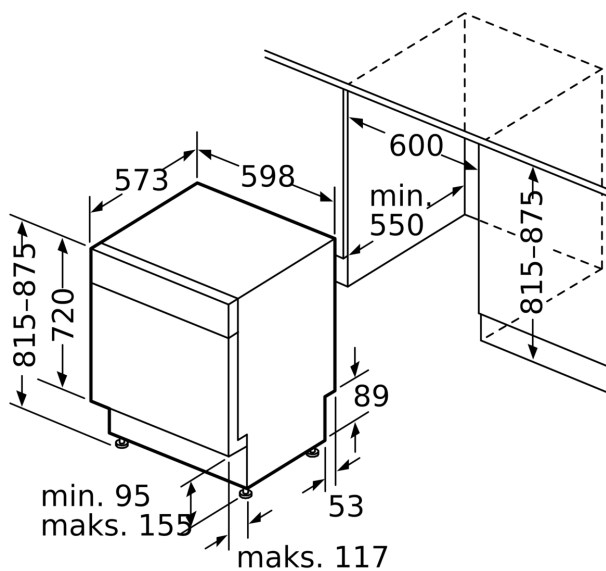

- AquaMix glasspleie-system

Sikkerhet

- AquaStop: garantert beskyttelse mot vannskader
- Produktmål (HxBxD): 81.5 x 59.8 x 57.3 cm
- Inkl. sokkel i rustfritt stål
- Inkl. dampbeskyttelse
- Trakt til saltpåfylling

mål i mm

△ stikkontakt
 () verdier med forlengelsessett

Mål i mm