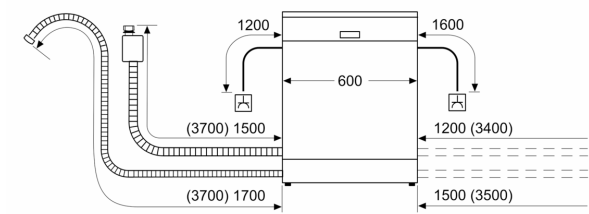

**Serie 6, Oppvaskmaskin til
underbygging, 60 cm, edelstål
SMP6ZCS71S**

mål i mm

△ stikkontakt
( ) verdier med forlengelsessett