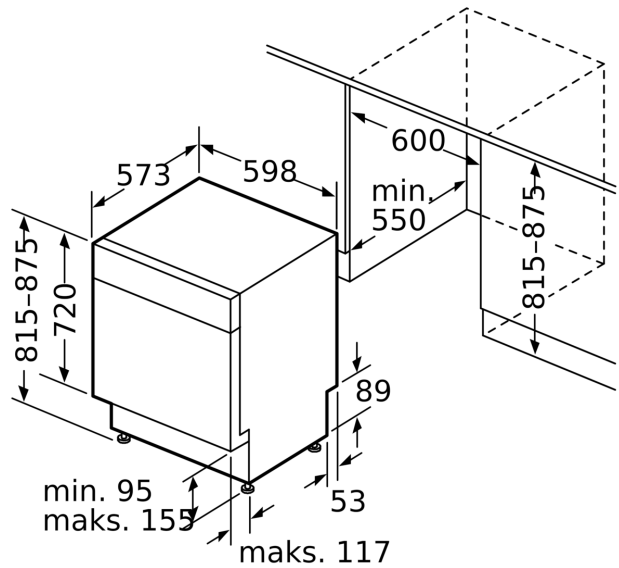

### Installasjon

- Produktmål (HxBxD): 81.5 x 59.8 x 57.3 cm
- Inkl. sokkel
- AquaMix glasspleie-system
- Trakt til saltpåfylling
- Inkl. dampbeskyttelse

<sup>1</sup> Energieffektivitetsskala fra A til G

mål i mm

⏏ stikkontakt  
( ) verdier med forlengelsessett

Mål i mm