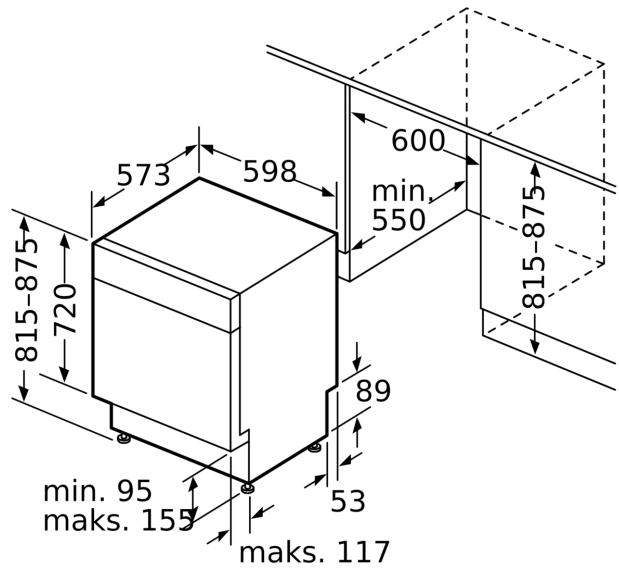

- AquaMix glasspleie-system

Installasjon

- AquaStop: garantert beskyttelse mot vannskader
- Produktmål (HxBxD): 81.5 x 59.8 x 57.3 cm
- Inkl. dampbeskyttelse
- Inkl. sokkel
- Trakt til saltpåfylling

¹ Energieffektivitetsskala fra A til G

mål i mm

⏏ stikkontakt
() verdier med forlengelsessett

Mål i mm