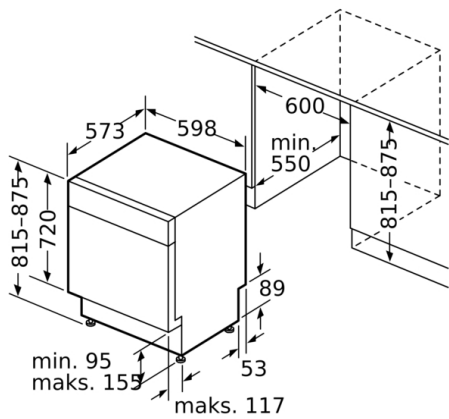

**Serie | 6, Oppvaskmaskin til underbygging,
60 cm, hvit
SMP69M12SK**

Mål i mm