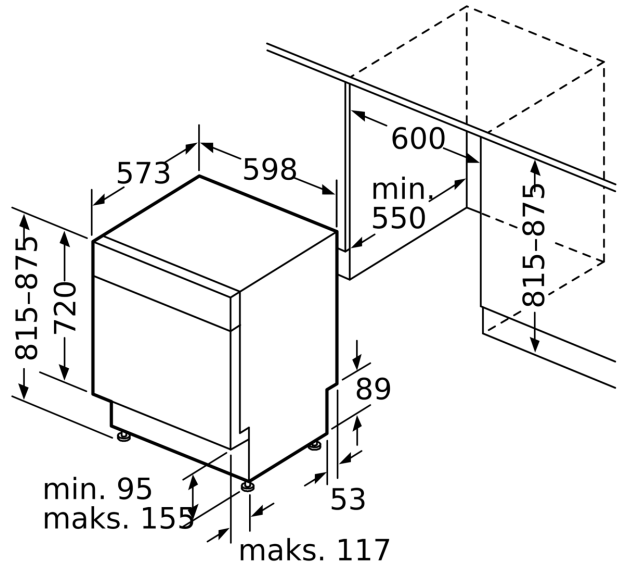

#### Installasjon

- Produktmål (HxBxD): 81.5 x 59.8 x 57.3 cm
- Inkl. dampbeskyttelse
- Inkl. sokkel i rustfritt stål

<sup>1</sup> Energieffektivitetsskala fra A til G

<sup>2</sup> Energiforbruk i kWh per 100 sykluser (program Eco 50 °C)

Mål i mm