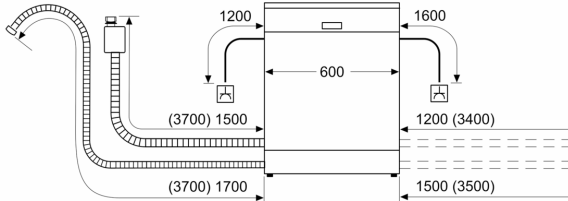

#### Installasjon

- Produktmål (HxBxD): 81.5 x 59.8 x 57.3 cm
- Inkl. dampbeskyttelse
- Inkl. sokkel i rustfritt stål

<sup>1</sup> Energieffektivitetsskala fra A til G

<sup>2</sup> Energiforbruk i kWh per 100 sykluser (program Eco 50 °C)

<sup>3</sup> Vannforbruk i liter per syklus (program Eco 50 °C)

<sup>4</sup> Varighet av programmet Eco 50 °C

**Serie 4, Oppvaskmaskin til  
underbygging, 60 cm, edelstål  
SMP4ECS79S**

mål i mm

⏏ stikkontakt  
( ) verdier med forlengelsessett