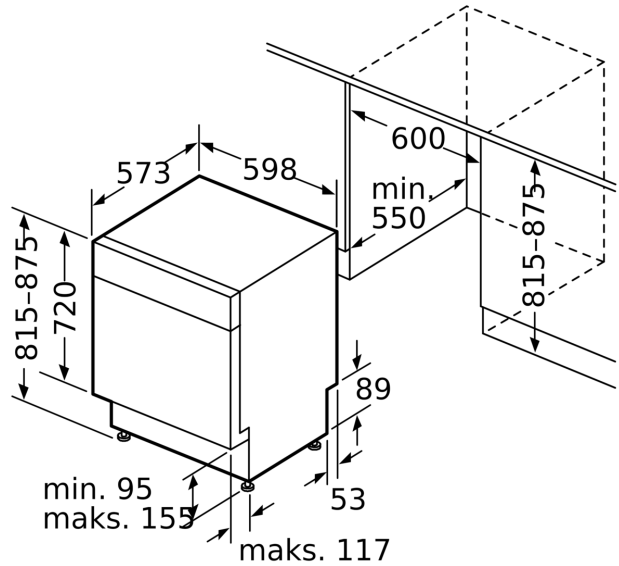

### Oppvaskmaskiner med brukervennlig toppkontroll og unik design som gjør at de kan monteres perfekt inntil en benkeplate.

- Produktmål (HxBxD): 81.5 x 59.8 x 57.3 cm
- Inkl. sokkel
- Inkl. dampbeskyttelse

#### Installasjon

**Serie 4, Oppvaskmaskin til  
underbygging, 60 cm, Black inox  
SMP4ECC79S**

mål i mm

⏏ stikkontakt  
( ) verdier med forlengelsessett

Mål i mm