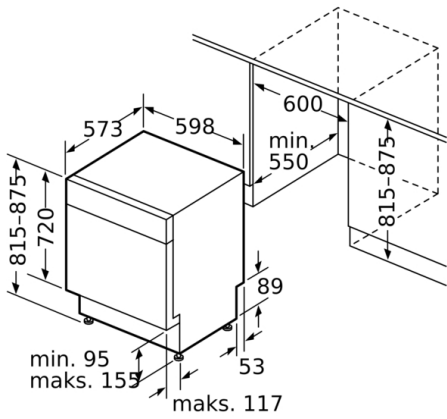

**Serie | 4, Oppvaskmaskin til underbygging,
60 cm, hvit
SMP46TW01S**

Mål i mm