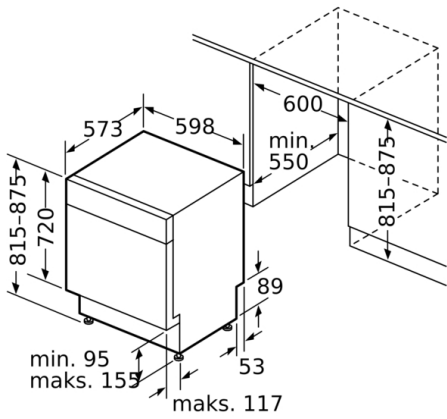

**Serie | 4, Oppvaskmaskin til underbygging,
60 cm, edelstål
SMP46TS01S**

Mål i mm