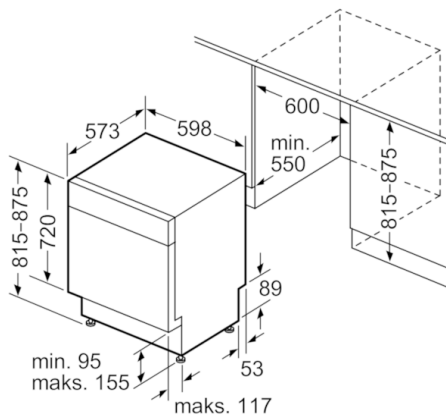

**Serie | 4, Oppvaskmaskin til underbygging,
60 cm, hvit
SMP46MW05S**

Mål i mm