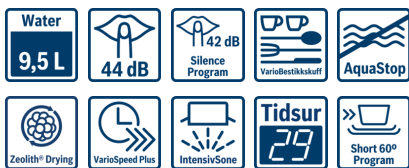

Ekstra tilbehør

- SGZ1010 : AquaStop forlenger
- SMZ2014 : Glasskurv
- SMZ5001 : Baby Care sett (Q8C0000821)
- SMZ5005 : Rustfrie sidelister, 81 cm
- SMZ5100 : VarioBestikkur