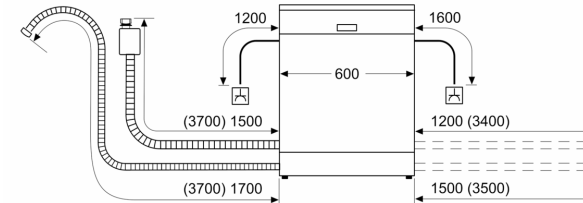

#### Teknologi

<sup>1</sup> Energieffektivitetsskala fra A til G

<sup>2</sup> Energiforbruk i kWt per 100 sykluser (program Eco 50 °C)

<sup>3</sup> Vannforbruk i liter per syklus (program Eco 50 °C)

**Serie 6, Helintegert oppvaskmaskin,  
60 cm  
SMD6ZCX50E**

mål i mm

⏏ stikkontakt  
( ) verdier med forlengelsessett

Mål i mm