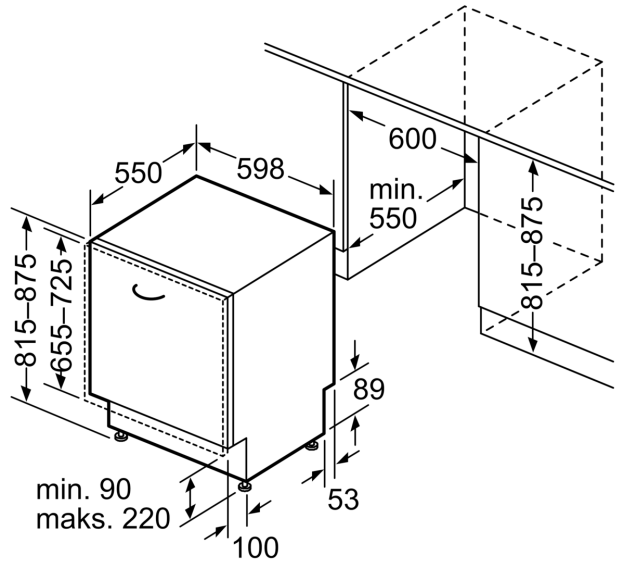

Installasjon

- Produktmål (HxBxD): 81.5 x 59.8 x 55 cm
- Sidelister i rustfritt stål følger med
- Sidelister i rustfritt stål følger med
- Inkl. dampbeskyttelse
- Trakt til saltpåfylling

¹ Energieffektivitetsskala fra A til G

mål i mm

⊕ stikkontakt
() verdier med forlengelsessett

Mål i mm