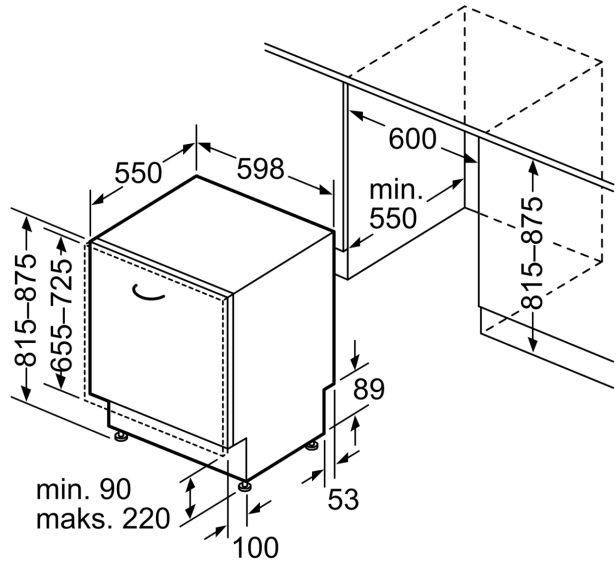

Installasjon

- Inkl. dampbeskyttelse
- Produktmål (HxBxD): 81.5 x 59.8 x 55 cm

¹ Energieffektivitetsskala fra A til G

² Energiforbruk i kWh per 100 sykluser (program Eco 50 °C)

³ Vannforbruk i liter per syklus (program Eco 50 °C)

⁴ Varighet av programmet Eco 50 °C

**Serie 6, Helintegret oppvaskmaskin,
60 cm
SMD6TCX00E**

mål i mm

⌘ stikkontakt
() verdier med forlengelsessett

Mål i mm