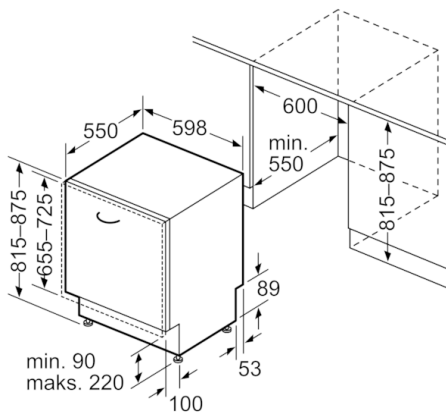

### Installasjon

- Frontjusterbar bakfot

**Serie | 4, Helintegrert oppvaskmaskin, 60 cm  
SMA46KX01E**

Mål i mm