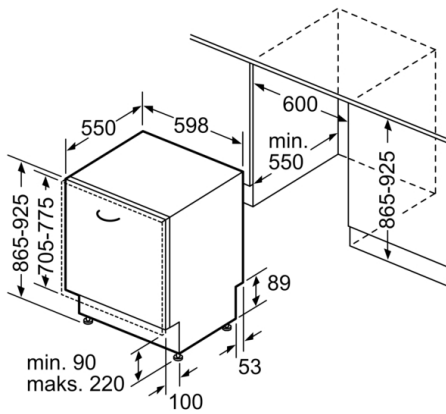

Teknisk data

Energieffektivitetsklasse: E
Energiforbruk for 100 sykluser med økonomiprogram: 95 kWh
Maks antall plasseringsinnstillinger: 14
Vannforbruk i liter per syklus med økonomiprogram: 9,5 l
Programvarighet: 3:15 t
Luftbårne akustiske støyutslipp: 42 dB(A) re 1 pW
Klasse for luftbårne akustiske støyutslipp: B
Konstruksjonstype: Bygg-inn
Høyde på avtakbar topplate: 0 mm
Mål: 865 x 598 x 550 mm
Nisjemål (H x B x D): 865-925 x 600 x 550 mm
Godkjenning: CE, VDE
Dybde med 90 graders åpen dør: 1200 mm
Regulerbare føtter.: Ja - fra forsiden
Maksimalt justeringsmuligheter føtter: 60 mm
Justerbar sokkel: Både horisontal og vertikal
Nettvekt: 43,2 kg
Bruttovekt: 45,5 kg
Tilkoblingseffekt: 2400 W
Sikring: 10 A
Spennning: 220-240 V
Frekvens: 50; 60 Hz
Lengden på strømledningen: 175 cm
Støpseltype: Schuko-/Gardy støpsel med jord
Lengden på inntaksslangen: 165 cm
Lengden på avløpsslangen: 190 cm
EAN-kode: 4242002953519
Installasjonstype: Helintegrert

Sikkerhet

- AquaStop: garantert beskyttelse mot vannskader

Installasjon

- Frontjusterbar bakfot

**Serie | 6, Helintegrert oppvaskmaskin, 60 cm, XXL
SBV68MD02E**

Mål i mm