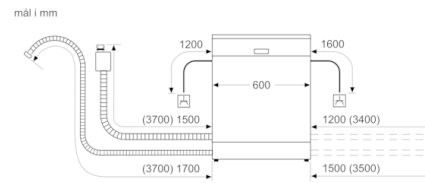

Sikkerhet

- AquaStop: garantert beskyttelse mot vannskader

Installasjon

- Frontjusterbar bakfot

**Serie | 6, Helintegrert oppvaskmaskin, 60 cm, XXL
SBV67TD00E**

Mål i mm

▲ stikkontakt
() verdier med forlengelsessett