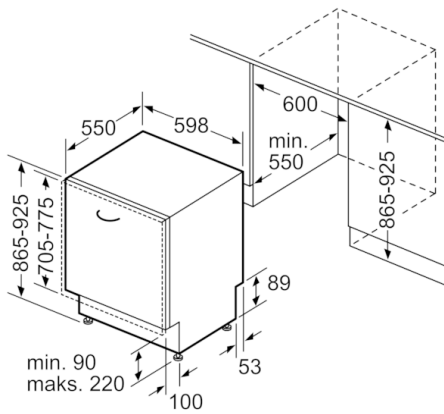

Sikkerhet

- AquaStop: garantert beskyttelse mot vannskader

Installasjon

- Frontjusterbar bakfot

**Serie | 6, Helintegrert oppvaskmaskin, 60 cm, XXL
SBV67TD00E**

Mål i mm

▲ stikkontakt
() verdier med forlengelsessett