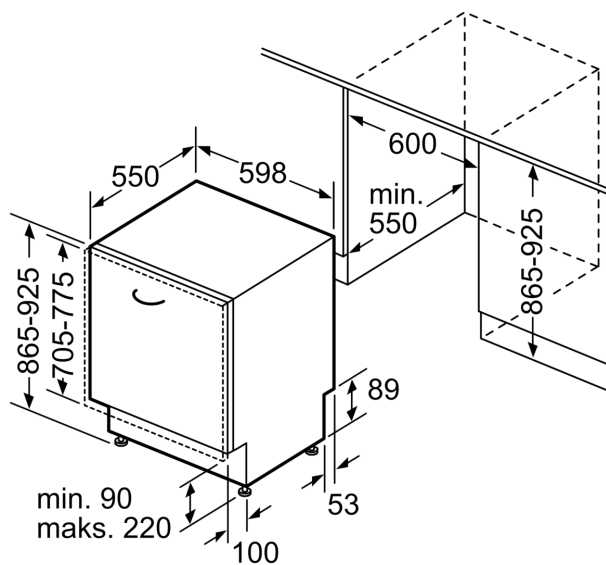

#### Installasjon

- AquaStop: garantert beskyttelse mot vannskader
- AquaMix glasspleie-system
- Trakt til saltpåfylling
- Inkl. dampbeskyttelse
- Produktmål (HxBxD): 86.5 x 59.8 x 55 cm

<sup>1</sup> Energieffektivitetsskala fra A til G

mål i mm

⌚ stikkontakt  
( ) verdier med forlengelsessett

Mål i mm