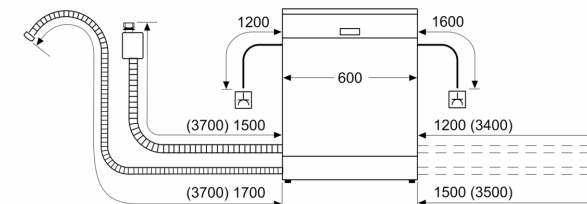

**Serie 4, Helintegert oppvaskmaskin,
60 cm, XXL
SBV4HDX53E**

mål i mm

⌚ stikkontakt
( ) verdier med forlengelsessett