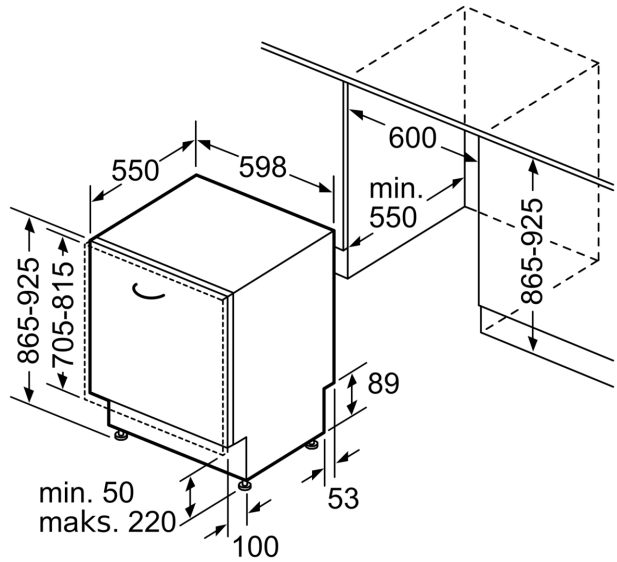

<sup>3</sup> Vannforbruk i liter per syklus (program Eco 50 °C)

**Serie 4, Helintegret oppvaskmaskin,  
60 cm, , Justerbare hengsler for  
enkel montering  
SBH4HVX37E**

mål i mm

⏏ stikkontakt  
( ) verdier med forlengelsessett

Mål i mm