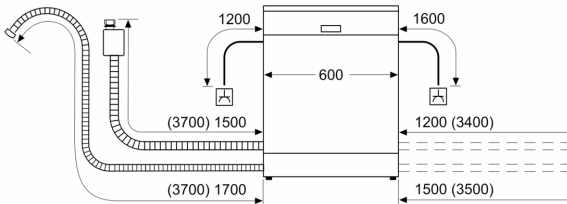

<sup>3</sup> Vannforbruk i liter per syklus (program Eco 50 °C)

**Serie 4, Helintegret oppvaskmaskin,  
60 cm, , Justerbare hengsler for  
enkel montering  
SBH4HVX37E**

mål i mm

⏏ stikkontakt  
( ) verdier med forlengelsessett