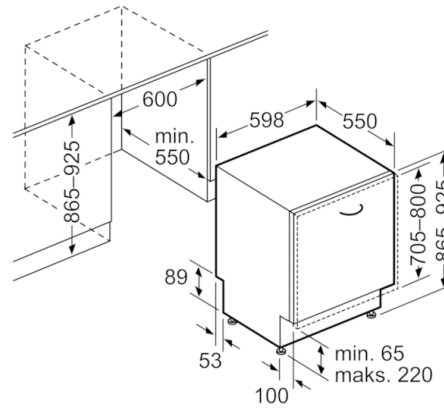

Serie | 6, Helintegrert oppvaskmaskin, 60 cm SBE68TX06E

() Werte mit Verlängerungssatz

Mål i mm