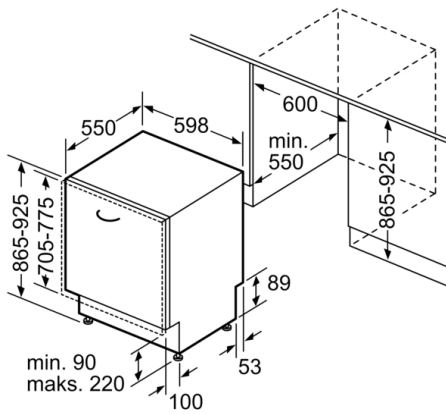

**Serie | 8, Helintegrert oppvaskmaskin, 60 cm, XXL
SBA88TD26E**

Mål i mm