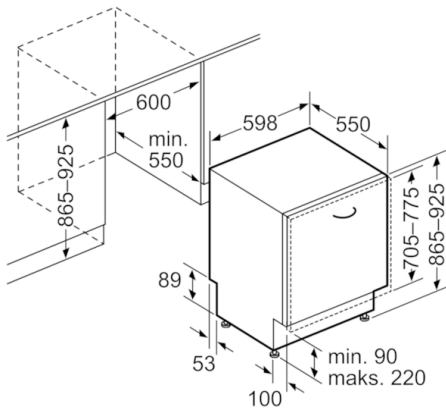

Sikkerhet

- AquaStop: garantert beskyttelse mot vannskader
- Barnesikring: Mekanisk barnesikring av dør

Installasjon

- Frontjusterbar bakfot

**Serie | 4, Helintegrert oppvaskmaskin, 60 cm
SBA46MX01E**

Mål i mm