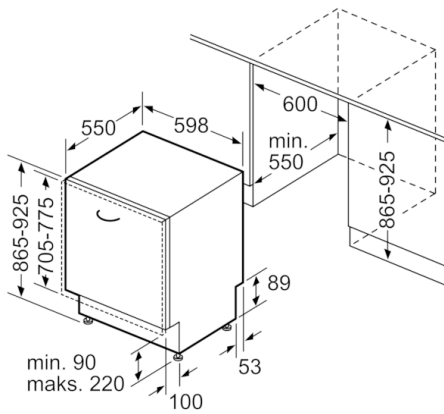

### Installasjon

- Frontjusterbar bakfot

**Serie | 4, Helintegrert oppvaskmaskin, 60  
cm, XXL  
SBA46KX01E**

Mål i mm