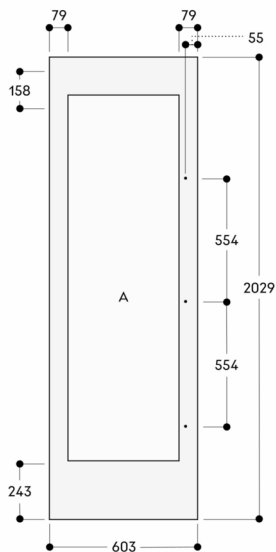

Døråpningsvinkel 115°, kan låses ved 90°

Maks. vekt på dørpanelarm 71 kg.

Ingen transport/drift over 2 000 m over havnivå

Tilkoblinger

Totaleffekt 0.300 kW

Elkabel 3.0 m må plugges i

A: Elektrisk tilkobling
 Maksimumsmålene for dørfronten er basert på en klaring på 3 mm
 Høyden på sokkelen kan reduseres til 50 mm
 Mål i mm

Nisjebredde 610 mm

Tykkelse på dørfront er 19 mm
 Maksimumsmålene for dørfronten er basert på en klaring på 3 mm, basert på en enkeltnisje
 A: Bredden på delene til siderammen kan være mellom 74 mm og 82 mm

Mål i mm

Nisjebredde 610 mm

Tykkelse på dørfront er 19 mm
 Maksimumsmålene for dørfronten er basert på en klaring på 3 mm, basert på en enkeltnisje
 A: Bredden på delene til siderammen kan være mellom 74 mm og 82 mm