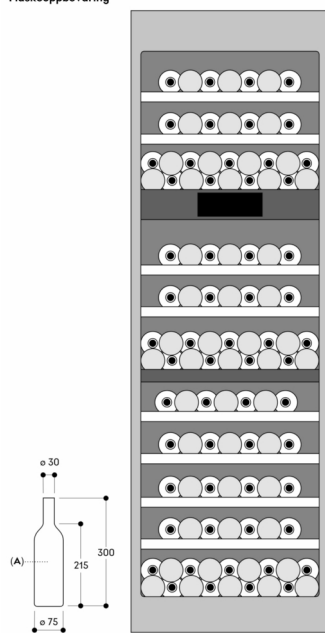

Mål i mm

Nisjebredde 610 mm

Tykkelse på dørfront er 19 mm
 Maksimumsmålene for dørfronten er basert på en klaring på 3 mm, basert på en enkeltnisje
 A: Bredden på delene til siderammen kan være mellom 74 mm og 82 mm

Mål i mm

F : Vin
Mål i mm

Veggklaring RVB / RVC / RVF / RVW

Nisjebredde			
A	B	C1	C2
457	525	235	265
610	677	299	330
762	830	364	395
900	970	420	442

Tegningen er basert på en darffronttykkelse på 19 mm og en Gaggenau-håndtakshøyde på 49 mm

Mål i mm

Flaskeoppbevaring

Alle nivåer er egnet for oppbevaring av magnumflasker (1,5 liter)
A: 0,75 liter
Mål i mm

Flaskeoppbevaring

Alle nivåer er egnet for oppbevaring av magnumflasker (1,5 liter)
A: 0,75 liter
Mål i mm