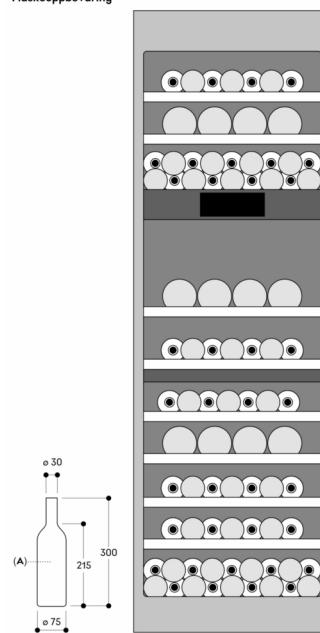

Mål i mm

Nisjebredde 610 mm

Tykkelse på dørfront er 19 mm
 Maksimumsmålene for dørfronten er basert på en klaring på 3 mm, basert på en enkeltnisje
 A: Bredden på delene til siderammen kan være mellom 74 mm og 82 mm

Mål i mm

F : Vin
Mål i mm

Veggklaring RVB / RVC / RVF / RVW

Nisjebredde			
A	B	C1	C2
457	525	235	265
610	677	299	330
762	830	364	395
900	970	420	442

Tegningen er basert på en darffronttykkelse på 19 mm og en Gaggenau-håndtakshøyde på 49 mm

Mål i mm

Flaskeoppbevaring

Alle nivåer er egnet for oppbevaring av magnumflasker (1,5 liter)
A: 0,75 liter
Mål i mm

Flaskeoppbevaring

Alle nivåer er egnet for oppbevaring av magnumflasker (1,5 liter)
A: 0,75 liter
Mål i mm