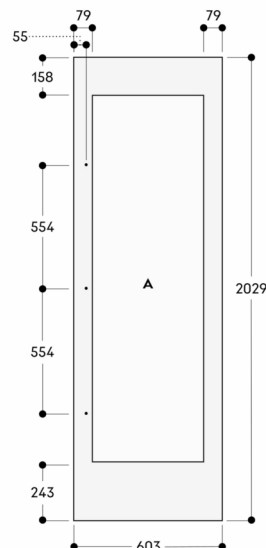

Døråpningsvinkel 115°, kan låses ved 90°

Maks. vekt på dørpanelarm 71 kg.

Ingen transport/drift over 2 000 m over havnivå

Tilkoblinger

Totaleffekt 0.300 kW

Elkabel 3.0 m må plugges i

A: Elektrisk tilkobling
 Maksimumsmålene for dørfronten er basert på en klaring på 3 mm
 Høyden på sokkelen kan reduseres til 50 mm
 Mål i mm

Nisjebredde 610 mm

Tykkelse på dørfront er 19 mm
 Maksimumsmålene for dørfronten er basert på en klaring på 3 mm, basert på en enkeltnisje
 A: Bredden på delene til siderammen kan være mellom 74 mm og 82 mm

Mål i mm

Nisjebredde 610 mm

Tykkelse på dørfront er 19 mm
 Maksimumsmålene for dørfronten er basert på en klaring på 3 mm, basert på en enkeltnisje
 A: Bredden på delene til siderammen kan være mellom 74 mm og 82 mm