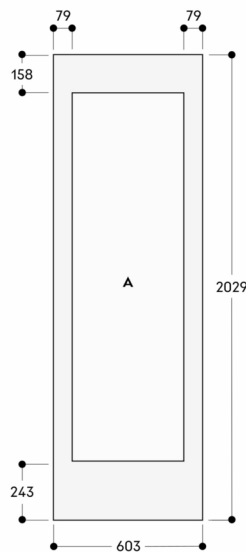

Nisjebredde 610 mm

Tykkelse på dørfront er 19 mm
 Maksimumsmålene for dørfronten er basert på en klaring på 3 mm, basert på en enkeltnisje
 A: Bredden på delene til siderammen kan være mellom 74 mm og 82 mm

Mål i mm

Nisjebredde 610 mm

Tykkelse på dørfront er 19 mm
 Maksimumsmålene for dørfronten er basert på en klaring på 3 mm, basert på en enkeltnisje
 A: Bredden på delene til siderammen kan være mellom 74 mm og 82 mm

Mål i mm

F : Vin
Mål i mm

Veggklaring RVB / RVC / RVF / RVW

Nisjebredde			
A	B	C1	C2
457	525	235	265
610	677	299	330
762	830	364	395
900	970	420	442

Tegningen er basert på en darffronttykkelse på 19 mm og en Gaggenau-håndtakshøyde på 49 mm