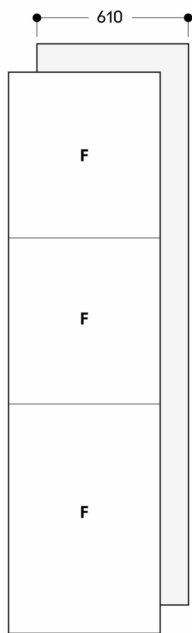

Nisjebredde 610 mm

Tykkelse på dørfront er 19 mm
 Maksimumsmålene for dørfronten er basert på en klaring på 3 mm, basert på en enkeltnisje
 A: Bredden på delene til siderammen kan være mellom 74 mm og 82 mm

Mål i mm

Nisjebredde 610 mm

Tykkelse på dørfront er 19 mm
 Maksimumsmålene for dørfronten er basert på en klaring på 3 mm, basert på en enkeltnisje
 A: Bredden på delene til siderammen kan være mellom 74 mm og 82 mm

Mål i mm

F : Vin
Mål i mm

Veggklaring RVB / RVC / RVF / RVW

Nisjebredde			
A	B	C1	C2
457	525	235	265
610	677	299	330
762	830	364	395
900	970	420	442

Tegningen er basert på en darffronttykkelse på 19 mm og en Gaggenau-håndtakshøyde på 49 mm