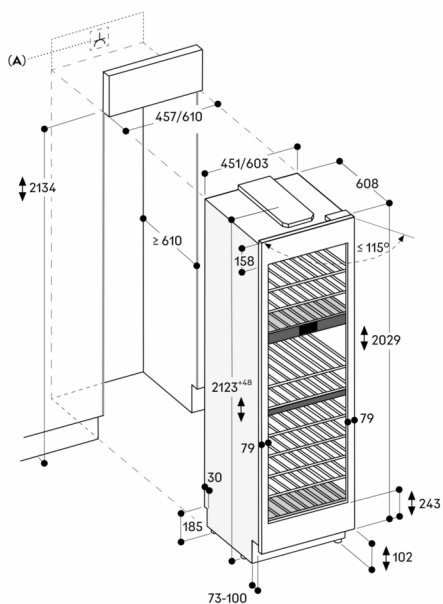

Døråpningsvinkel 115°, kan låses ved 90°

Maks. vekt på dørpanelarm 71 kg.

Ingen transport/drift over 2 000 m over havnivå

Tilkoblinger

Totaleffekt 0.300 kW

Elkabel 3.0 m må plugges i

A: Elektrisk tilkobling
 Maksimumsmålene for dørfronten er basert på en klaring på 3 mm
 Høyden på sokkelen kan reduseres til 50 mm
 Mål i mm

Nisjebredde 610 mm

Tykkelse på dørfront er 19 mm
 Maksimumsmålene for dørfronten er basert på en klaring på 3 mm, basert på en enkeltnisje
 A: Bredden på delene til siderammen kan være mellom 74 mm og 82 mm

Mål i mm

Nisjebredde 610 mm

Tykkelse på dørfront er 19 mm
 Maksimumsmålene for dørfronten er basert på en klaring på 3 mm, basert på en enkeltnisje
 A: Bredden på delene til siderammen kan være mellom 74 mm og 82 mm