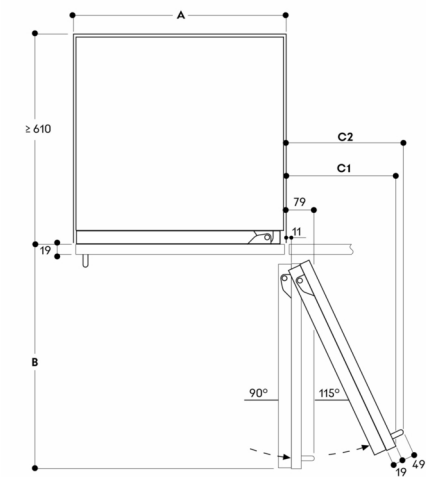

Nisjebredde 610 mm

Tykkelse på dørfront er 19 mm
 Maksimumsmålene for dørfronten er basert på en klaring på 3 mm, basert på en enkeltnisje
 A: Bredden på delene til siderammen kan være mellom 74 mm og 82 mm

Mål i mm

Nisjebredde 610 mm

Tykkelse på dørfront er 19 mm
 Maksimumsmålene for dørfronten er basert på en klaring på 3 mm, basert på en enkeltnisje
 A: Bredden på delene til siderammen kan være mellom 74 mm og 82 mm

Mål i mm

F : Vin
Mål i mm

Veggklaring RVB / RVC / RVF / RVW

Nisjebredde			
A	B	C1	C2
457	525	235	265
610	677	299	330
762	830	364	395
900	970	420	442

Tegningen er basert på en darffronttykkelse på 19 mm og en Gaggenau-håndtakshøyde på 49 mm