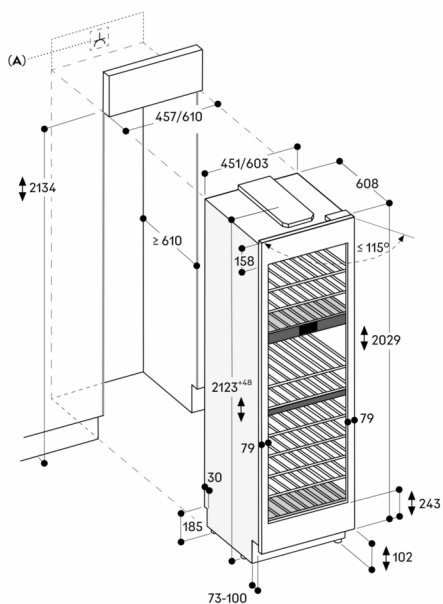

Døråpningsvinkel 115°, kan låses ved 90°

Maks. vekt på dørpanelarm 74 kg.

Ingen transport/drift over 2 000 m over havnivå

Tilkoblinger

Totaleffekt 0.300 kW

Elkabel 3.0 m må plugges i

A: Elektrisk tilkobling
 Maksimumsmålene for dørfronten er basert på en klaring på 3 mm
 Høyden på sokkelen kan reduseres til 50 mm
 Mål i mm

Nisjebredden 457 mm

Tykkelse på dørfront er 19 mm
 Maksimumsmålene for dørfronten er basert på en klaring på 3 mm, basert på en enkeltnisje
 A: Bredden på delene til siderammen kan være mellom 74 mm og 82 mm

Mål i mm

Nisjebredden 457 mm

Tykkelse på dørfront er 19 mm
 Maksimumsmålene for dørfronten er basert på en klaring på 3 mm, basert på en enkeltnisje
 A: Bredden på delene til siderammen kan være mellom 74 mm og 82 mm