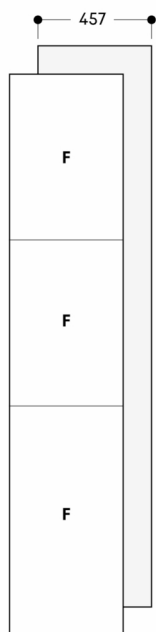

F : Vin

Mål i mm

Veggklaring RVB / RVC / RVF / RVW

Nisjebredde

A	B	C1	C2
457	525	235	265
610	677	299	330
762	830	364	395
900	970	420	442

Tegningen er basert på en darfronattykkelse på 19 mm og en Gaggenau-håndtakshøyde på 49 mm

Mål i mm

Flaskeoppbevaring

A: 0,75 liter

Mål i mm

Flaskeoppbevaring

A: 0,75 liter

Mål i mm