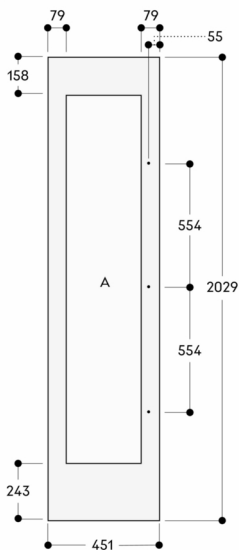

Døråpningsvinkel 115°, kan låses ved 90°

Maks. vekt på dørpanelarm 74 kg.

Ingen transport/drift over 2 000 m over havnivå

Tilkoblinger

Totaleffekt 0.300 kW

Elkabel 3.0 m må plugges i

A: Elektrisk tilkobling
 Maksimumsmålene for dørfronten er basert på en klaring på 3 mm
 Høyden på sokkelen kan reduseres til 50 mm
 Mål i mm

Nisjebredden 457 mm

Tykkelse på dørfront er 19 mm
 Maksimumsmålene for dørfronten er basert på en klaring på 3 mm, basert på en enkeltnisje
 A: Bredden på delene til siderammen kan være mellom 74 mm og 82 mm

Mål i mm

Nisjebredden 457 mm

Tykkelse på dørfront er 19 mm
 Maksimumsmålene for dørfronten er basert på en klaring på 3 mm, basert på en enkeltnisje
 A: Bredden på delene til siderammen kan være mellom 74 mm og 82 mm