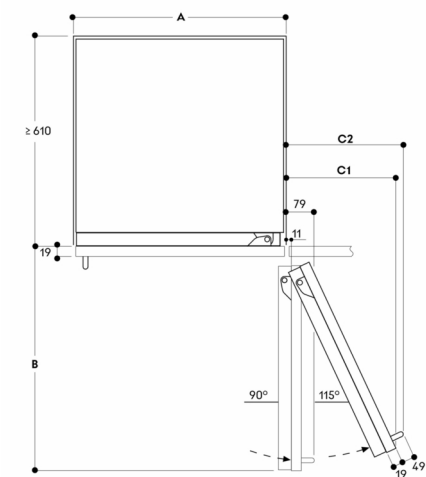

Veggklaring RVB / RVC / RVF / RVW