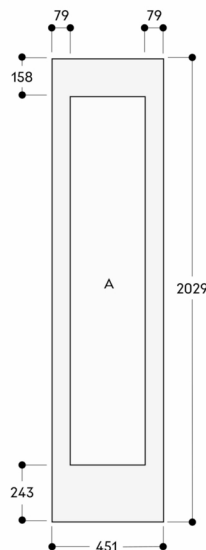

Nisjebredden 457 mm

Tykkelse på dørfront er 19 mm
 Maksimumsmålene for dørfronten er basert på en klaring på 3 mm, basert på en enkeltnisje
 A: Bredden på delene til siderammen kan være mellom 74 mm og 82 mm

Mål i mm

Nisjebredden 457 mm

Tykkelse på dørfront er 19 mm
 Maksimumsmålene for dørfronten er basert på en klaring på 3 mm, basert på en enkeltnisje
 A: Bredden på delene til siderammen kan være mellom 74 mm og 82 mm

Mål i mm

F : Vin

Mål i mm

Veggklaring RVB / RVC / RVF / RVW

Nisjebredde

A	B	C1	C2
457	525	235	265
610	677	299	330
762	830	364	395
900	970	420	442

Tegningen er basert på en darfronattykkelse på 19 mm og en Gaggenau-håndtakshøyde på 49 mm