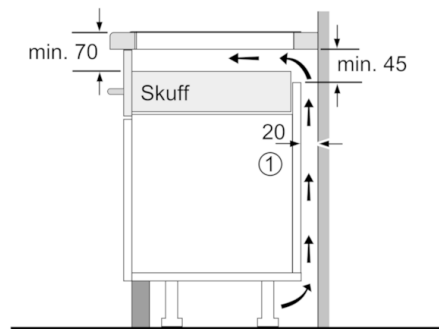

Teknisk data

Produktnavn/-familie :	Kokesone glasskeramikk
Konstruksjonstype :	Bygg-inn
Energiforbruk :	Elektrisk
Antall soner/plater som kan brukes samtidig :	4
Nisjemål i mm (H x B x D) :	56 x 780-796 x 500-516
Produktbredde (mm) :	792
Mål i mm (HxBxD) :	56 x 792 x 512
Emballasjemål (H x B x D) (mm) :	126 x 953 x 603
Nettovekt (kg) :	18,063
Bruttovekt (kg) :	19,6
Restvarmeindikator :	Separat
Plassering av kontrollpanelet :	Foran
Materiale på overflaten :	Glasskeramikk
Farge overflate :	sort
Godkjennelse :	AENOR, CE
Lengden på strømledningen (cm) :	110
EAN-kode :	4242002871158
Tilkoblingseffekt (W) :	7400
Spenning (V) :	220-240
Frekvens (Hz) :	50; 60

Spesifikasjoner

- Kasserollesensor
- ReStart-funksjon
- QuickStart-funksjon

Miljø og sikkerhet

- Planetopp for montering i en sten- eller granittbenkeplate.
Ved montering i "levende" materiale (f.eks. tre) må en innbyggingsramme monteres. En fagmann bør skjære ut hullet etter en mal. Ramme og mal kan kjøpes som ekstra tilbehør til 60 og 80 cm brede platetopper.
- 2-trinns restvarmeindikator for hver sone
- Display som viser energiforbruket

**Serie | 8, Induksjonstopp, 80 cm, Autark betjening
PXY801DC1E**

Mål i mm

① Det må være en luftespalte.

Mål i mm

① Det må være en luftespalte

Mål i mm

* Min. avstand fra utskjæring til vegg
** Forsinkingsdybde
*** Ved undermontert stekeovn min. 30, ev. mer, se målene som er oppgitt for stekeovnen

Mål i mm