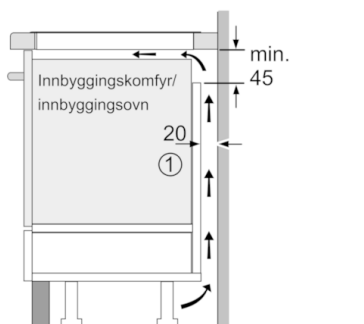

Teknisk data

Produktnavn/-familie :	Kokesone glasskeramikk
Konstruksjonstype :	Bygg-inn
Energiforbruk :	Elektrisk
Antall soner/plater som kan brukes samtidig :	4
Nisjemål i mm (H x B x D) :	56 x 780-796 x 500-516
Produktbredde (mm) :	792
Mål i mm (HxBxD) :	56 x 792 x 512
Emballasjemål (H x B x D) (mm) :	126 x 953 x 603
Nettovekt (kg) :	18,063
Bruttovekt (kg) :	19,6
Restvarmeindikator :	Separat
Plassering av kontrollpanelet :	Foran
Materiale på overflaten :	Glasskeramikk
Farge overflate :	sort
Godkjennelse :	AENOR, CE
Lengden på strømledningen (cm) :	110
EAN-kode :	4242002871158
Tilkoblingseffekt (W) :	7400
Spenning (V) :	220-240
Frekvens (Hz) :	50; 60

Spesifikasjoner

- Kasserollesensor
- ReStart-funksjon
- QuickStart-funksjon

Miljø og sikkerhet

- Planetopp for montering i en sten- eller granittbenkeplate.
Ved montering i "levende" materiale (f.eks. tre) må en innbyggingsramme monteres. En fagmann bør skjære ut hullet etter en mal. Ramme og mal kan kjøpes som ekstra tilbehør til 60 og 80 cm brede platetopper.
- 2-trinns restvarmeindikator for hver sone
- Display som viser energiforbruket

**Serie | 8, Induksjonstopp, 80 cm, Autark betjening
PXY801DC1E**

Mål i mm

① Det må være en luftespalte.

Mål i mm

① Det må være en luftespalte

Mål i mm

* Min. avstand fra utskjæring til vegg
** Forsinkingsdybde
*** Ved undermontert stekeovn min. 30, ev. mer, se målene som er oppgitt for stekeovnen

Mål i mm