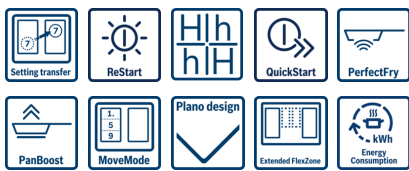

**Serie | 8, Induksjonstopp, 80 cm,
Autark betjening
PXY801DC1E**

accent|line

**Platetopp med induksjon og PerfectFry:
stekesensoren holder temperaturen
nøyaktig på ønsket nivå, for et perfekt
resultat, hver gang.**

- DirectSelect Premium betjeningen tilbyr direkte og enkelt valg av kokesone, effekt og andre funksjoner.
- Med PerfectFry-stekesensor med forskjellige forhåndsinnstilte temperaturinnstillinger blir stekeresultatet alltid perfekt.
- **Utvidbar FlexInduction-soner for enda mer fleksibilitet:** kokesonene kan kobles sammen til en stor sone, som kan utvides enda mer for de virkelig store kokekar
- **Induksjon:** rask og presis matlaging, enkel rengjøring og lavt energiforbruk.
- Opp til 50% raskere oppvarming med PowerBoost.
- Varselur med utkoblingsfunksjon slår av den valgte kokesonen når den innstilte tiden har gått ut.

Teknisk data

Produktnavn/-familie :	Kokesone glasskeramikk
Konstruksjonstype :	Bygg-inn
Energiforbruk :	Elektrisk
Antall soner/plater som kan brukes samtidig :	4
Nisjemål i mm (H x B x D) :	56 x 780-796 x 500-516
Produktbredde (mm) :	792
Mål i mm (HxBxD) :	56 x 792 x 512
Emballasjemål (H x B x D) (mm) :	126 x 953 x 603
Nettovekt (kg) :	18,063
Bruttovekt (kg) :	19,6
Restvarmeindikator :	Separat
Plassering av kontrollpanelet :	Foran
Materiale på overflaten :	Glasskeramikk
Farge overflate :	sort
Godkjennelse :	AENOR, CE
Lengden på strømledningen (cm) :	110
EAN-kode :	4242002871158
Tilkoblingseffekt (W) :	7400
Spenning (V) :	220-240
Frekvens (Hz) :	50; 60

Ekstra tilbehør

- HEZ390090 : Wok, rustfri med glasslokk
- HEZ390210 : Stekepanne for StekeSensor ø 15 cm
- HEZ390220 : Stekepanne for StekeSensor ø 19 cm
- HEZ390230 : Stekepanne for StekeSensor ø 21 cm
- HEZ390522 : Stekepanne for StekeSensor