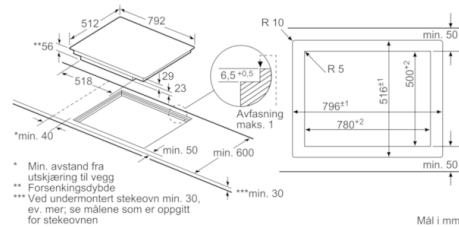

Teknisk data

Produktnavn/-familie :	Kokesone glasskeramikk
Konstruksjonstype :	Bygg-inn
Energiforbruk :	Elektrisk
Antall soner/plater som kan brukes samtidig :	4
Nisjemål i mm (H x B x D) :	56 x 780-796 x 500-516
Produktbredde (mm) :	792
Mål i mm (HxBxD) :	56 x 792 x 512
Emballasjemål (H x B x D) (mm) :	126 x 953 x 603
Nettovekt (kg) :	18,063
Bruttovekt (kg) :	19,6
Restvarmeindikator :	Separat
Plassering av kontrollpanelet :	Foran
Materiale på overflaten :	Glasskeramikk
Farge overflate :	sort
Godkjennelse :	AENOR, CE
Lengden på strømledningen (cm) :	110
EAN-kode :	4242002871158
Tilkoblingseffekt (W) :	7400
Spenning (V) :	220-240
Frekvens (Hz) :	50; 60

**Serie | 8, Induksjonstopp, 80 cm, Autark betjening
PXY801DC1E**

Mål i mm

① Det må være en luftespalte.

Mål i mm

① Det må være en luftespalte

Mål i mm

* Min. avstand fra utskjæring til vegg
** Forsinkingsdybde
*** Ved undermontert stekeovn min. 30, ev. mer, se målene som er oppgitt for stekeovnen

Mål i mm