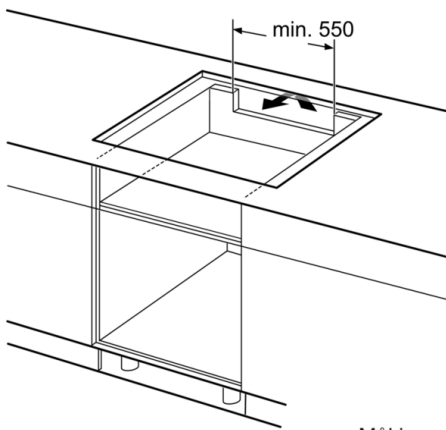

**Serie | 8, Induksjonstopp, 80 cm, Autark betjening
PXY801DC1E**

Mål i mm