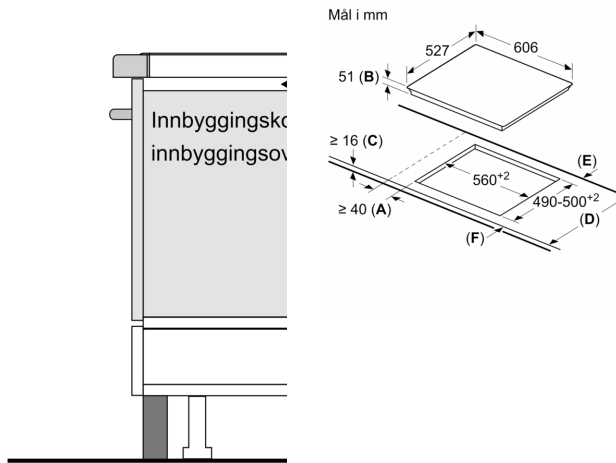

**Serie 8, Induksjonstopp, 60 cm, Sort,
Overflatemontering med ramme
PXY675DC5Z**

①
Det må være en
luftespalte