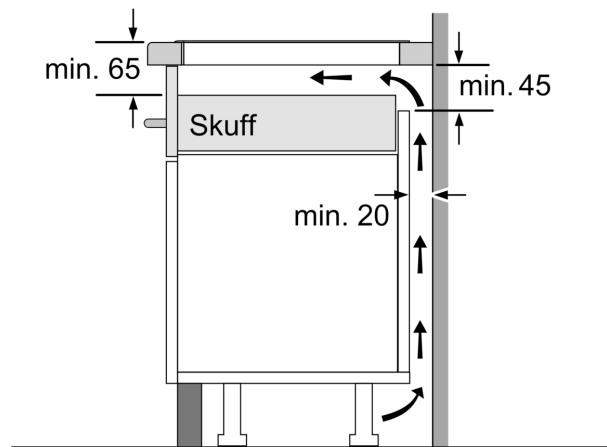

**Serie 8, Induksjonstopp, 60 cm, Sort,
Overflatemontering med ramme
PXY675DC1E**

①
Det må være en
luftespalte

Mål i mm

Mål i mm

A: Min. avstand fra utskjæring til vegg.
B: Forsenkingsdybde
C: Avstanden fra benkeplatens overflate til stekeovns fremre kant må være 30 mm. Se målene som er oppgitt for stekeovnen.

Benkeplaten som koketoppen installeres i, må kunne tåle en belastning på ca. 60 kg. Bruk en egnet underkonstruksjon ved behov.

D	E	F
585-600	50	≥ 35
> 600	≥ 50	≥ 50

Mål i mm