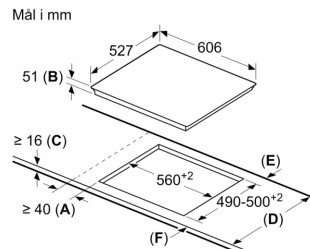

#### Installasjon

- Dimensjoner (HxBxD mm): 51 x 606 x 527
- Nødvendig størrelse på nisjen til installasjon (HxBxD mm) : 51 x 560 x (490 - 500)
- Min. tykkelse på benkeplaten: 16 mm
- Connected load: 7400 W
- PowerManagement funksjon: begrenser maks. effekt om nødvendig (avhenger av sikringsbeskyttelse av elektrisk installasjon).
- Ledning: 1.1 m, Kabel medfølger

**Serie 8, Induksjonstopp, 60 cm, Sort,  
Overflatemontering med ramme  
PXY675DC1E**

①  
Det må være en  
luftespalte

Mål i mm

Mål i mm

A: Min. avstand fra utskjæring til vegg.  
B: Forsenkingsdybde  
C: Avstanden fra benkeplatens overflate til stekeovns fremre kant må være 30 mm. Se målene som er oppgitt for stekeovnen.