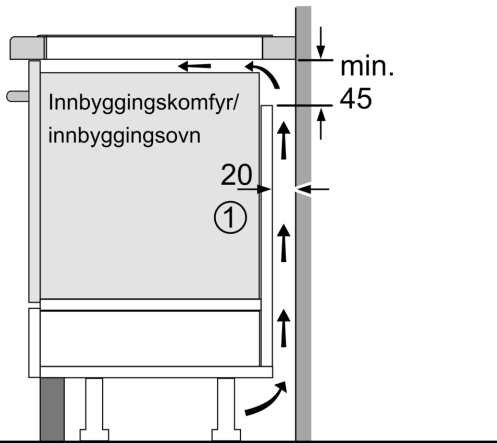

**Serie 8, Induksjonstopp, 60 cm, Sort,
Overflatemontering med ramme
PXY675DC1E**

①
Det må være en
luftespalte

Mål i mm