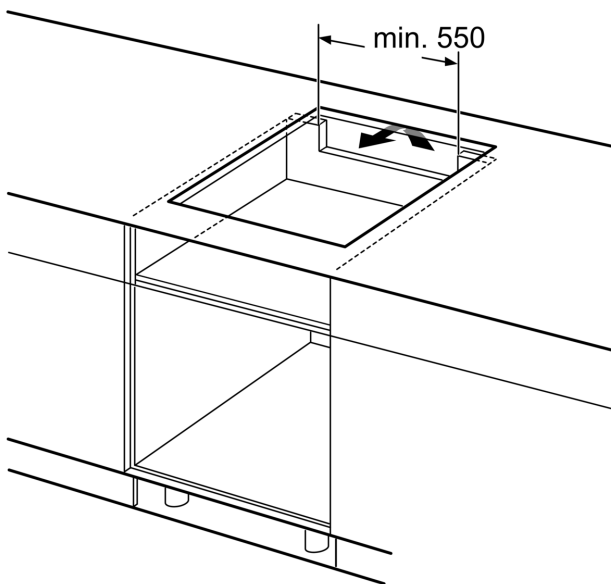

**Serie 8, Induksjonstopp, 60 cm, Sort,
Overflatemontering med ramme
PXY675DC1E**

①
Det må være en
luftespalte

Mål i mm

Mål i mm

A: Min. avstand fra utskjæring til vegg.
B: Forsenkingsdybde
C: Avstanden fra benkeplatens overflate til stekeovns fremre kant må være 30 mm. Se målene som er oppgitt for stekeovnen.

Benkeplaten som koketoppen installeres i, må kunne tåle en belastning på ca. 60 kg. Bruk en egnet underkonstruksjon ved behov.

D	E	F
585-600	50	≥ 35
> 600	≥ 50	≥ 50

Mål i mm