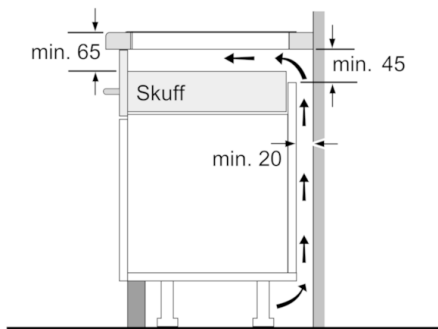

**Teknisk data**

Produktnavn/-familie :	Kokesone glasskeramikk
Konstruksjonstype :	Bygg-inn
Energiforbruk :	Elektrisk
Antall soner/plater som kan brukes samtidig :	5
Nisjemål i mm (H x B x D) :	51 x 880-880 x 490-500
Produktbredde (mm) :	916
Mål i mm (HxBxD) :	51 x 916 x 527
Emballasjemål (H x B x D) (mm) :	126 x 1073 x 603
Nettovekt (kg) :	20,645
Bruttovekt (kg) :	22,5
Restvarmeindikator :	Separat
Plassering av kontrollpanelet :	Foran
Farge overflate :	sort
Godkjennelse :	AENOR, CE
Lengden på strømledningen (cm) :	110
EAN-kode :	4242002961910
Tilkoblingseffekt (W) :	11100
Spennning (V) :	220-240
Frekvens (Hz) :	60; 50

### **Profesjonell utrustning**

- 3 x flexZone
- Automatisk temperaturregulering med 3-trinns MoveMode
- PowerBoost-funksjon for alle induksjonssoner
- PanBoost-funksjon for alle induksjonssoner
- PerfectCook kokesensor
- PerfectFry-stekesensor med 5 temperaturinnstillinger
- Tidsur med utkoblingsfunksjon for alle soner  
Varselur  
Opptellingstimer

### **Miljø og sikkerhet**

- 2-trinns restvarmeindikator for hver sone
- Display som viser energiforbruket

**Serie | 8, Induksjonstopp, 90 cm, Autark betjening  
PXX995KX1E**

Mål i mm

①  
Det må være en  
luftespalte.

Mål i mm

- \* Min. avstand fra utskjæring til vegg
- \*\* Forsenkingsdybde
- \*\*\* Ved undermontert stekeovn min. 30, ev. mer; se målene som er oppgitt for stekeovnen

Mål i mm