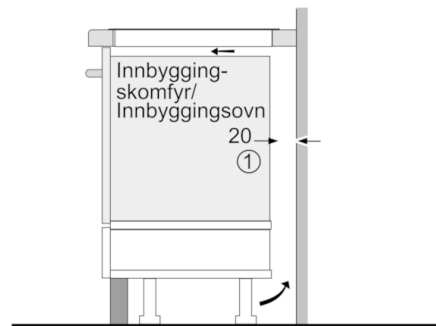

### **Miljø og sikkerhet**

- 2-trinns restvarmeindikator for hver sone
- Display som viser energiforbruket

**Serie | 8, Induksjonstopp, 90 cm, Autark betjening  
PXX995KX1E**

Mål i mm

①  
Det må være en  
luftespalte.

Mål i mm

- \* Min. avstand fra utskjæring til vegg
- \*\* Forsenkingsdybde
- \*\*\* Ved undermontert stekeovn min. 30, ev. mer; se målene som er oppgitt for stekeovnen

Mål i mm