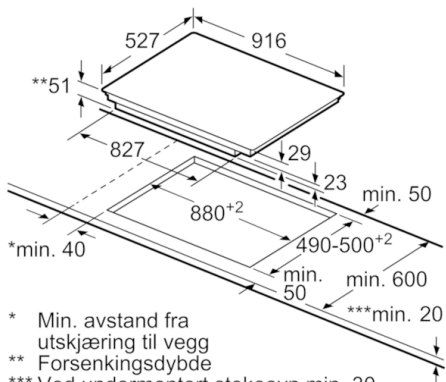

### **Miljø og sikkerhet**

- 2-trinns restvarmeindikator for hver sone
- Display som viser energiforbruket

**Serie | 8, Induksjonstopp, 90 cm, Autark betjening  
PXX995KX1E**

Mål i mm

①  
Det må være en  
luftespalte.

Mål i mm

- \* Min. avstand fra utskjæring til vegg
- \*\* Forsenkingsdybde
- \*\*\* Ved undermontert stekeovn min. 30, ev. mer; se målene som er oppgitt for stekeovnen

Mål i mm