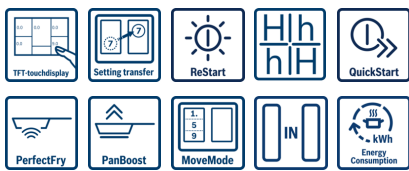

**Serie | 8, Induksjonstopp, 90 cm,
Autark betjening
PXX995KX1E**

accent | line

Ekstra tilbehør

- HEZ390090 : Wok, rustfri med glasslokk
- HEZ390210 : Stekepanne for StekeSensor ø 15 cm
- HEZ390220 : Stekepanne for StekeSensor ø 19 cm
- HEZ390230 : Stekepanne for StekeSensor ø 21 cm
- HEZ39050 : PerfectCook-kokesensor
- HEZ390522 : Stekepanne for StekeSensor

Induksjon-platetopp med PerfectCook kokesensor og PerfectFry stekesensor som passer temperaturen, beskytter mot overkoking og gir optimale stekeresultater gang på gang.

- **Utvidbar FlexInduction-sone for enda mer fleksibilitet:** kokesonene kan kobles sammen til en stor sone, som kan utvides enda mer for de virkelig store kokekar
- Med PerfectFry-stekesensor med forskjellige forhåndsinnstilte temperaturinnstillinger blir stekeresultatet alltid perfekt.
- PerfectCook kokesensor hindrer overkoking gjennom eksakt regulering av koketemperaturen.
- fullTouch TFT display med klar tekst og bilder gjør det enkelt å bruke apparatet.
- **Assist:** Automatiske innstillinger for et stort antall retter.
- **Induksjon:** rask og presis matlaging, enkel rengjøring og lavt energiforbruk.
- Opp til 50% raskere oppvarming med PowerBoost.
- Med Home Connect, kan du styre dine hvitevarer via smarttelefon eller nettbrett .
- CookConnect - styr viften fra koketoppen

Teknisk data

Produktnavn/-familie :	Kokesone glasskeramikk
Konstruksjonstype :	Bygg-inn
Energiforbruk :	Elektrisk
Antall soner/plater som kan brukes samtidig :	5
Nisjemål i mm (H x B x D) :	51 x 880-880 x 490-500
Produktbredde (mm) :	916
Mål i mm (HxBxD) :	51 x 916 x 527
Emballasjemål (H x B x D) (mm) :	126 x 1073 x 603
Nettovekt (kg) :	20,645
Bruttovekt (kg) :	22,5
Restvarmeindikator :	Separat
Plassering av kontrollpanelet :	Foran
Farge overflate :	sort
Godkjennelse :	AENOR, CE
Lengden på strømledningen (cm) :	110
EAN-kode :	4242002961910
Tilkoblingseffekt (W) :	11100
Spennning (V) :	220-240
Frekvens (Hz) :	60; 50