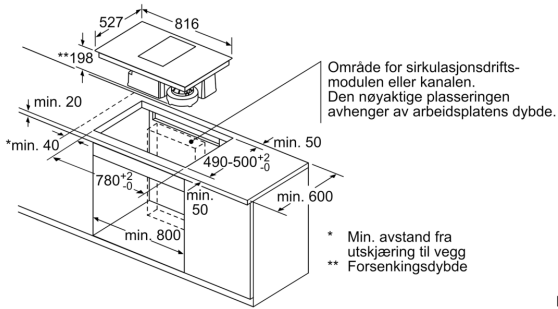

### **Dimensjoner:**

- Utluft eller resirkulering. Tilbehør/startsett må bestilles i tillegg

**Series 8, Induction hob with  
integrated ventilation system, 80 cm,  
surface mount with frame  
PXX895D36E**