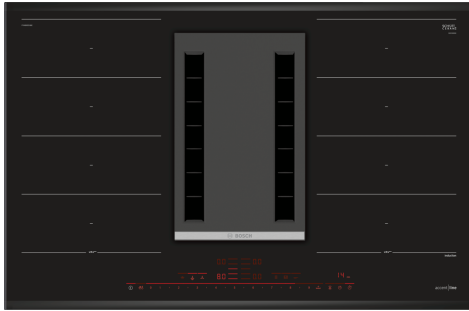

**Series 8, Induction hob with integrated ventilation system, 80 cm, surface mount with frame PXX895D36E**

**Ekstra tilbehør**

HEZ9SE030 , HEZ390230 Stekepanne for StekeSensor ø 21 cm, HEZ39050 PerfectCook-kokesensor, HEZ390512 Stekepanne for StekeSensor, HEZ390522 Stekepanne for StekeSensor, HEZ394301 Sammenbindingslist for dominotopper, HEZ390090 Wok, rustfri med glasslokk, HEZ390210 Stekepanne for StekeSensor ø 15 cm, HEZ390220 Stekepanne for StekeSensor ø 19 cm, HEZ381401 Exhaust kit, HEZ381501 Startsett, HEZ381700 Recirculation filter, HEZ390011 Gryte for platetopper med induksjon, HEZ390012 Gryte for platetopper med induksjon

**Platetopp med induksjon og integrert ventilator, som kombinerer det beste fra begge verdener for eksellente resultater og matlagingsglede.**

- **FlexInduction-soner:** kokesonene kan slås sammen til en stor sone for fleksibel plassering av mindre og større kokekar.
- **PerfectCook kokesensor hindrer overkoking gjennom eksakt regulering av koketemperaturen.**
- **Med PerfectFry-stegesensor med forskjellige forhåndsinnstilte temperaturinnstillinger blir stekeresultatet alltid perfekt.**
- **MoveMode:** forhåndsinnstilte effektnivåer tillater å flytte gryten fra aktiv matlaging på den ene sonen til varmhoding på den bakre sonen uten et tastetrykk
- **Opp til 50% raskere oppvarming med PowerBoost.**