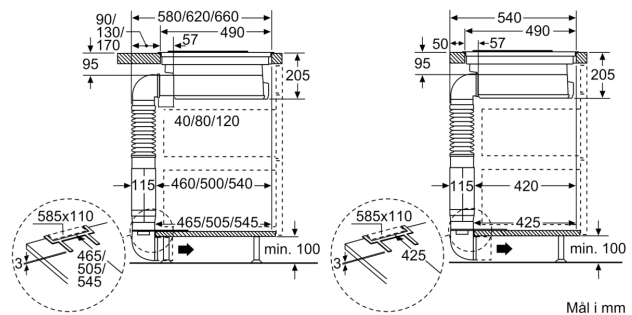

Teknisk data

Produktnavn/-familie:Kokesone glasskeramikk
Konstruksjonstype:Integrert
Rammeløst design:Elektrisk
Nisjemål (H x B x D):198 x 780-780 x 490-500 mm
Apparatets bredde:816 mm
Mål (HxBxD):198 x 816 x 527 mm
Emballasjemål (H x B x D):330 x 940 x 760 mm
Nettvekt:27.3 kg
Bruttovekt:33.6 kg
Restvarmeindikator:ja
Plassering av kontrollpanelet:Foran
Materiale på overflaten:Glasskeramikk
Farge overflate:Sort, børstet aluminium
Lengden på strømledningen:110.0 cm
Sealed Burners:Nei
Power Boost:Alle kokesoner
2. varmeelement, effekt,W:3.3 kW
Antall mulige innstillinger av hastighet:9-trinns + intensiv
Maks. ytelse utluftsdrift:551 m ³ /h
Intensivinnstilling luftgjennomstrømming omluft:620.0 m ³ /h
Maks. kapasitet omluft:557 m ³ /h
Utluftsdrift boost:689 m ³ /h
Lydnivå:70 dB(A) re 1 pW
Kullfilter:Nei
Driftsmodus:Utluft/resirkulering (tilbehør tilgjengelig separat)
Fettfiltertype:kassett
Spennning:220-240 V
Frekvens:50; 60 Hz
Lengden på strømledningen:110.0 cm
Nisjemål (H x B x D):198 x 780-780 x 490-500 mm
Mål (HxBxD):198 x 816 x 527 mm
Emballasjemål (H x B x D):330 x 940 x 760 mm
Nettvekt:27.3 kg
Bruttovekt:33.6 kg
Moduser for forsinket avstengning:30 min

Dimensjoner:

- Utluft eller resirkulering. Tilbehør/startsett må bestilles i tillegg

Series 8, Induction hob with integrated ventilation system, 80 cm, surface mount with frame PXX895D33E

Mål i mm

Mål i mm
 Sett fra forfra - møbelutskjæring
 for omluft uten kanal