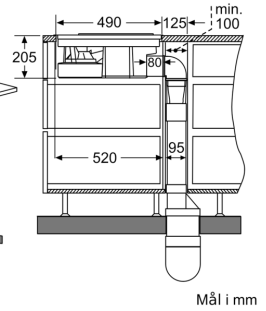

Dimensjoner:

- Utluft eller resirkulering. Tilbehør/startsett må bestilles i tillegg

Series 8, Induction hob with integrated ventilation system, 80 cm, surface mount with frame PXX895D33E

Mål i mm

Mål i mm
 Sett fra forfra - møbelutskjæring
 for omluft uten kanal