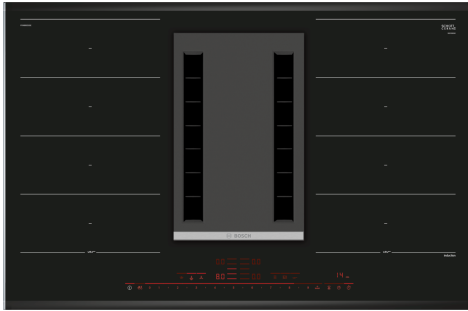

Series 8, Induction hob with integrated ventilation system, 80 cm, surface mount with frame PXX895D33E

A

Ekstra tilbehør

HEZ394301 Sammenbindingslist for dominotopper, HEZ9SE030 , HEZ390090 Wok, rustfri med glasslokk, HEZ390210 Stekepanne for StekeSensor ø 15 cm, HEZ390220 Stekepanne for StekeSensor ø 19 cm, HEZ390230 Stekepanne for StekeSensor ø 21 cm, HEZ39050 PerfectCook-kokesensor, HEZ390512 Stekepanne for StekeSensor, HEZ390522 Stekepanne for StekeSensor, HEZ390011 Gryte for platetopper med induksjon, HEZ381401 Exhaust kit, HEZ381501 Startsett, HEZ381700 Recirculation filter, HEZ390012 Gryte for platetopper med induksjon

Platetopp med induksjon og integrert ventilator, som kombinerer det beste fra begge verdener for eksellente resultater og matlagingsglede.

- **FlexInduction-soner:** kokesonene kan slås sammen til en stor sone for fleksibel plassering av mindre og større kokekar.
- **PerfectAir sensor regulerer automatisk effektnivået for ventilatoren:** maksimal ytelse med minimal støy.
- **PerfectCook kokesensor hindrer overkoking gjennom eksakt regulering av koketemperaturen.**
- **Med PerfectFry-stekesensor med forskjellige forhåndsinnstilte temperaturinnstillinger blir stekeresultatet alltid perfekt.**
- **MoveMode:** forhåndsinnstilte effektnivåer tillater å flytte gryten fra aktiv matlaging på den ene sonen til varmhoding på den bakre sonen uten et tastetrykk

Teknisk data

Produktnavn/-familie:	.....Kokesone glasskeramikk
Konstruksjonstype:	.....Integrert
Rammeløst design:	.....Elektrisk
Nisjemål (H x B x D):	.....198 x 780-780 x 490-500 mm
Apparatets bredde:	.....816 mm
Mål (HxBxD):	.....198 x 816 x 527 mm
Emballasjemål (H x B x D):	.....330 x 940 x 760 mm
Nettvekt:	.....27.3 kg
Bruttovekt:	.....33.6 kg
Restvarmeindikator:	.....ja
Plassering av kontrollpanelet:	.....Foran
Materiale på overflaten:	.....Glasskeramikk
Farge overflate:	.....Sort, børstet aluminium
Lengden på strømledningen:	.....110.0 cm
Sealed Burners:	.....Nei
Power Boost:	.....Alle kokesoner
2. varmeelement, effekt,W:	.....3.3 kW
Antall mulige innstillinger av hastighet:	.....9-trinns + intensiv
Maks. ytelse utluftsdrift:	.....551 m³/h
Intensivinnstilling luftgjennomstrømming omluft:	.....620.0 m³/h
Maks. kapasitet omluft:	.....557 m³/h
Utluftsdrift boost:	.....689 m³/h
Lydnivå:	.....70 dB(A) re 1 pW
Kullfilter:	.....Nei
Driftsmodus:	.....Utluft/resirkulering (tilbehør tilgjengelig separat)
Fettfiltertype:	.....kassett
Spennning:	.....220-240 V
Frekvens:	.....50; 60 Hz
Lengden på strømledningen:	.....110.0 cm
Nisjemål (H x B x D):	.....198 x 780-780 x 490-500 mm
Mål (HxBxD):	.....198 x 816 x 527 mm
Emballasjemål (H x B x D):	.....330 x 940 x 760 mm
Nettvekt:	.....27.3 kg
Bruttovekt:	.....33.6 kg
Moduser for forsinket avstengning:	.....30 min