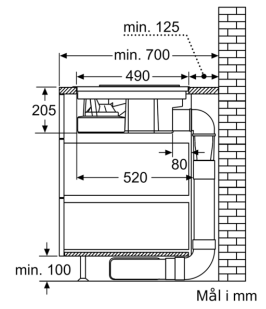

Dimensjoner:

- Utluft eller resirkulering. Tilbehør/startsett må bestilles i tillegg

Series 8, Induction hob with integrated ventilation system, 80 cm, surface mount with frame PXX895D33E

Mål i mm

Mål i mm
 Sett fra forfra - møbelutskjæring
 for omluft uten kanal