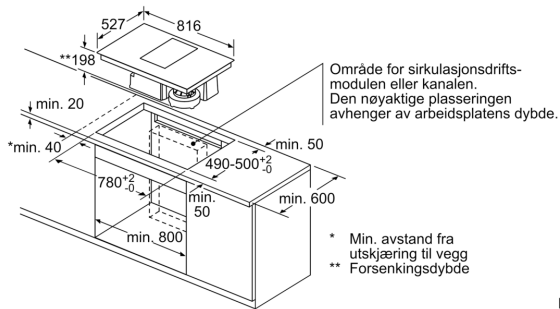

Dimensjoner:

- Utluft eller resirkulering. Tilbehør/startsett må bestilles i tillegg

Series 8, Induction hob with integrated ventilation system, 80 cm, surface mount with frame PXX895D33E

Mål i mm

Mål i mm
 Sett fra forfra - møbelutskjæring
 for omluft uten kanal