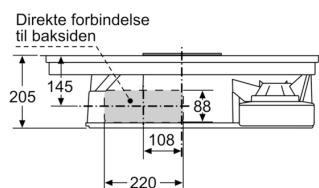

Dimensjoner:

- Utluft eller resirkulering. Tilbehør/startsett må bestilles i tillegg

Series 8, Induction hob with integrated ventilation system, 80 cm, surface mount with frame PXX895D33E

Mål i mm

Mål i mm
 Sett fra forfra - møbelutskjæring
 for omluft uten kanal