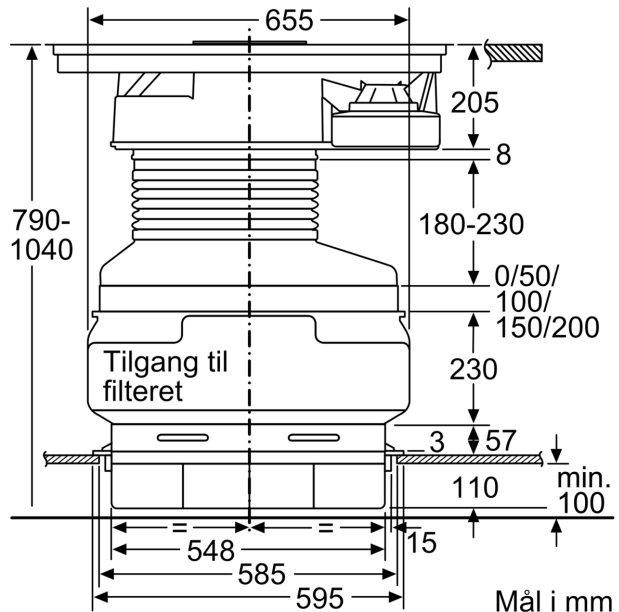

Teknisk data

Produktnavn/-familie:Kokesone glasskeramikk
Konstruksjonstype:Integrert
Rammeløst design:Elektrisk
Nisjemål (H x B x D):198 x 780-780 x 490-500 mm
Apparatets bredde:816 mm
Mål (HxBxD):198 x 816 x 527 mm
Emballasjemål (H x B x D):330 x 940 x 760 mm
Nettvekt:27.3 kg
Bruttovekt:33.6 kg
Restvarmeindikator:ja
Plassering av kontrollpanelet:Foran
Materiale på overflaten:Glasskeramikk
Farge overflate:Sort, børstet aluminium
Lengden på strømledningen:110.0 cm
Sealed Burners:Nei
Power Boost:Alle kokesoner
2. varmeelement, effekt,W:3.3 kW
Antall mulige innstillinger av hastighet:9-trinns + intensiv
Maks. ytelse utluftsdrift:551 m ³ /h
Intensivinnstilling luftgjennomstrømming omluft:620.0 m ³ /h
Maks. kapasitet omluft:557 m ³ /h
Utluftsdrift boost:689 m ³ /h
Lydnivå:70 dB(A) re 1 pW
Kullfilter:Nei
Driftsmodus:Utluft/resirkulering (tilbehør tilgjengelig separat)
Fettfiltertype:kassett
Spennning:220-240 V
Frekvens:50; 60 Hz
Lengden på strømledningen:110.0 cm
Nisjemål (H x B x D):198 x 780-780 x 490-500 mm
Mål (HxBxD):198 x 816 x 527 mm
Emballasjemål (H x B x D):330 x 940 x 760 mm
Nettvekt:27.3 kg
Bruttovekt:33.6 kg
Moduser for forsinket avstengning:30 min

Dimensjoner:

- Utluft eller resirkulering. Tilbehør/startsett må bestilles i tillegg

Series 8, Induction hob with integrated ventilation system, 80 cm, surface mount with frame PXX895D33E

Mål i mm

Mål i mm
 Sett fra forfra - møbelutskjæring
 for omluft uten kanal