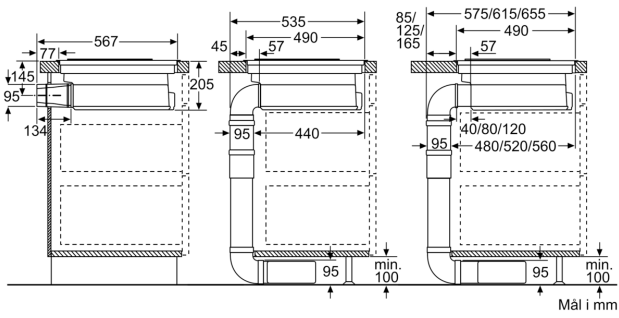

Teknisk data

Produktnavn/-familie:Kokesone glasskeramikk
Konstruksjonstype:Integrert
Rammeløst design:Elektrisk
Nisjemål (H x B x D):198 x 780-780 x 490-500 mm
Apparatets bredde:816 mm
Mål (HxBxD):198 x 816 x 527 mm
Emballasjemål (H x B x D):330 x 940 x 760 mm
Nettvekt:27.3 kg
Bruttovekt:33.6 kg
Restvarmeindikator:ja
Plassering av kontrollpanelet:Foran
Materiale på overflaten:Glasskeramikk
Farge overflate:Sort, børstet aluminium
Lengden på strømledningen:110.0 cm
Sealed Burners:Nei
Power Boost:Alle kokesoner
2. varmeelement, effekt,W:3.3 kW
Antall mulige innstillinger av hastighet:9-trinns + intensiv
Maks. ytelse utluftsdrift:551 m ³ /h
Intensivinnstilling luftgjennomstrømming omluft:620.0 m ³ /h
Maks. kapasitet omluft:557 m ³ /h
Utluftsdrift boost:689 m ³ /h
Lydnivå:70 dB(A) re 1 pW
Kullfilter:Nei
Driftsmodus:Utluft/resirkulering (tilbehør tilgjengelig separat)
Fettfiltertype:kassett
Spennning:220-240 V
Frekvens:50; 60 Hz
Lengden på strømledningen:110.0 cm
Nisjemål (H x B x D):198 x 780-780 x 490-500 mm
Mål (HxBxD):198 x 816 x 527 mm
Emballasjemål (H x B x D):330 x 940 x 760 mm
Nettvekt:27.3 kg
Bruttovekt:33.6 kg
Moduser for forsinket avstengning:30 min

Dimensjoner:

- Utluft eller resirkulering. Tilbehør/startsett må bestilles i tillegg

Series 8, Induction hob with integrated ventilation system, 80 cm, surface mount with frame PXX895D33E

Mål i mm

Mål i mm
 Sett fra forfra - møbelutskjæring
 for omluft uten kanal