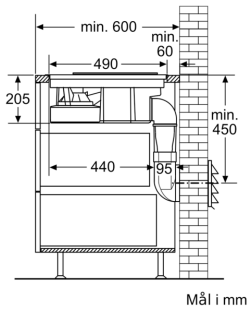

Dimensjoner:

- Utluft eller resirkulering. Tilbehør/startsett må bestilles i tillegg

Series 8, Induction hob with integrated ventilation system, 80 cm, surface mount with frame PXX895D33E

Mål i mm

Mål i mm
 Sett fra forfra - møbelutskjæring
 for omluft uten kanal