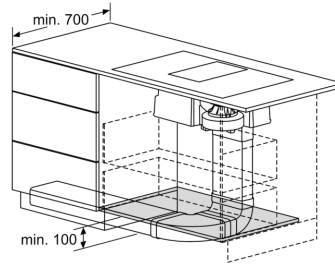

Dimensjoner:

- Utluft eller resirkulering. Tilbehør/startsett må bestilles i tillegg

Series 8, Induction hob with integrated ventilation system, 80 cm, surface mount with frame PXX895D33E

Mål i mm

Mål i mm
 Sett fra forfra - møbelutskjæring
 for omluft uten kanal