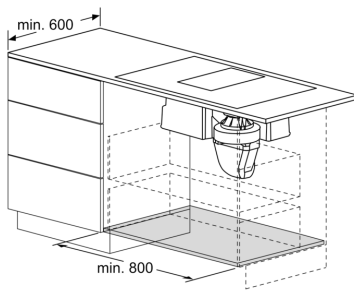

Dimensjoner:

- Utluft eller resirkulering. Tilbehør/startsett må bestilles i tillegg

Series 8, Induction hob with integrated ventilation system, 80 cm, surface mount with frame PXX895D33E

Mål i mm

Mål i mm
 Sett fra forfra - møbelutskjæring
 for omluft uten kanal