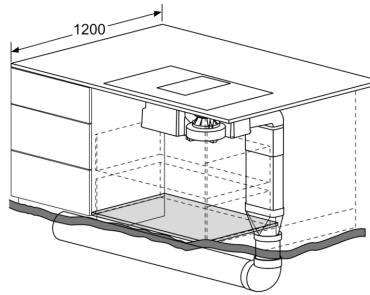

Dimensjoner:

- Utluft eller resirkulering. Tilbehør/startsett må bestilles i tillegg

Series 8, Induction hob with integrated ventilation system, 80 cm, surface mount with frame PXX895D33E

Mål i mm

Mål i mm
 Sett fra forfra - møbelutskjæring
 for omluft uten kanal