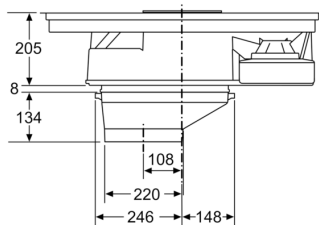

Dimensjoner:

- Utluft eller resirkulering. Tilbehør/startsett må bestilles i tillegg

Series 8, Induction hob with integrated ventilation system, 80 cm, surface mount with frame PXX895D33E

Mål i mm

Mål i mm
 Sett fra forfra - møbelutskjæring
 for omluft uten kanal