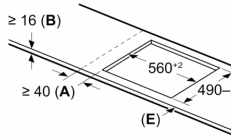

- CookConnect System gjør det mulig å styre ventilator fra

**Serie 6, Induksjonstopp, 60 cm, Sort,  
Overflatemontering med ramme  
PXX695HC1Z**

Mål i mm

| C       | D    | E    |
|---------|------|------|
| 585-600 | 50   | ≥ 35 |
| > 600   | ≥ 50 | ≥ 50 |