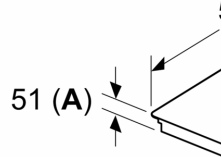

- CookConnect System gjør det mulig å styre ventilator fra

**Serie 6, Induksjonstopp, 60 cm, Sort,  
Overflatemontering med ramme  
PXX695HC1Z**

Mål i mm

| C       | D    | E    |
|---------|------|------|
| 585-600 | 50   | ≥ 35 |
| > 600   | ≥ 50 | ≥ 50 |

Mål i mm

**A:** Utskjæringsdy

①  
Det må være en  
luftespalte

①  
Det må være en  
luftespalte.