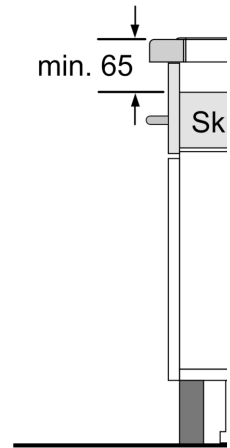

- CookConnect System gjør det mulig å styre ventilator fra

**Serie 6, Induksjonstopp, 60 cm, Sort,  
Overflatemontering med ramme  
PXX695HC1Z**

Mål i mm

| C       | D    | E    |
|---------|------|------|
| 585-600 | 50   | ≥ 35 |
| > 600   | ≥ 50 | ≥ 50 |

Mål i mm

**A:** Utskjæringsdy

①  
Det må være en  
luftespalte

①  
Det må være en  
luftespalte.