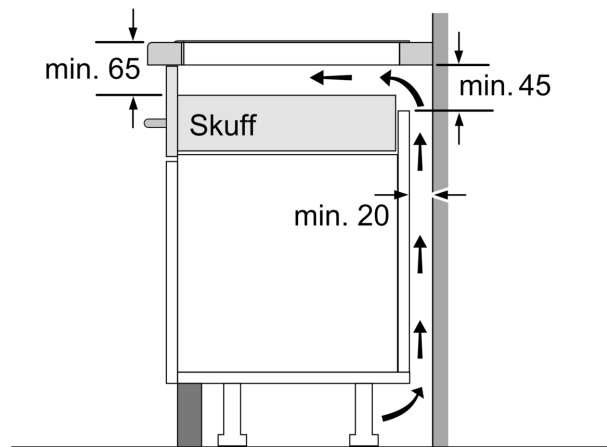

Installasjon

- Dimensjoner (HxBxD mm): 51 x 606 x 527
- Nødvendig størrelse på nisjen til installasjon (HxBxD mm) : 51 x 560 x (490 - 500)
- Min. tykkelse på benkeplaten: 16 mm
- PowerManagement funksjon: begrenser maks. effekt om nødvendig (avhenger av sikringsbeskyttelse av elektrisk installasjon).
- Ledning: 1.1 m, Kabel medfølger

**Serie 6, Induksjonstopp, 60 cm, Sort,
Overflatemontering med ramme
PXX695FC5E**

①
Det må være en
luftespalte

Mål i mm

Mål i mm

A: Min. avstand fra utskjæring til vegg.
B: Forsenkingsdybde
C: Avstanden fra benkeplatens overflate til stekeovnens fremre kant må være 30 mm. Se målene som er oppgitt for stekeovnen.

Mål i mm