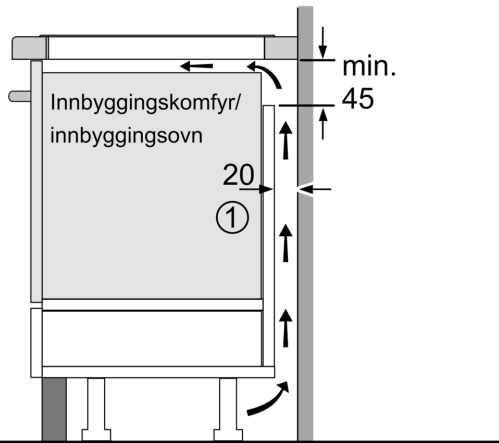

**Serie 6, Induksjonstopp, 60 cm, Sort,
Overflatemontering med ramme
PXX695FC5E**

①
Det må være en
luftespalte

Mål i mm