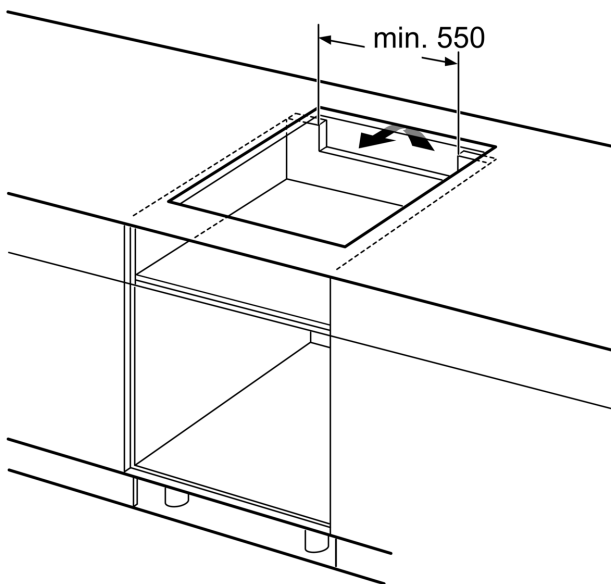

**Serie 6, Induksjonstopp, 60 cm, Sort,
Overflatemontering med ramme
PXX695FC5E**

①
Det må være en
luftespalte

Mål i mm

Mål i mm

A: Min. avstand fra utskjæring til vegg.
B: Forsenkingsdybde
C: Avstanden fra benkeplatens overflate til stekeovnens fremre kant må være 30 mm. Se målene som er oppgitt for stekeovnen.

Benkeplaten som koketoppen installeres i, må kunne tåle en belastning på ca. 60 kg. Bruk en egnet underkonstruksjon ved behov.

D	E	F
585-600	50	≥ 35
> 600	≥ 50	≥ 50

Mål i mm