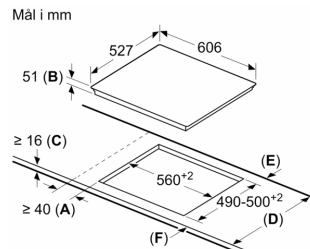

Installasjon

- Dimensjoner (HxBxD mm): 51 x 606 x 527
- Nødvendig størrelse på nisjen til installasjon (HxBxD mm) : 51 x 560 x (490 - 500)
- Min. tykkelse på benkeplaten: 16 mm
- PowerManagement funksjon: begrenser maks. effekt om nødvendig (avhenger av sikringsbeskyttelse av elektrisk installasjon).
- Ledning: 1.1 m, Kabel medfølger

**Serie 6, Induksjonstopp, 60 cm, Sort,
Overflatemontering med ramme
PXX695FC5E**

①
Det må være en
luftespalte

Mål i mm

Mål i mm

A: Min. avstand fra utskjæring til vegg.
B: Forsenkingsdybde
C: Avstanden fra benkeplatens overflate til stekeovnens fremre kant må være 30 mm. Se målene som er oppgitt for stekeovnen.

Mål i mm