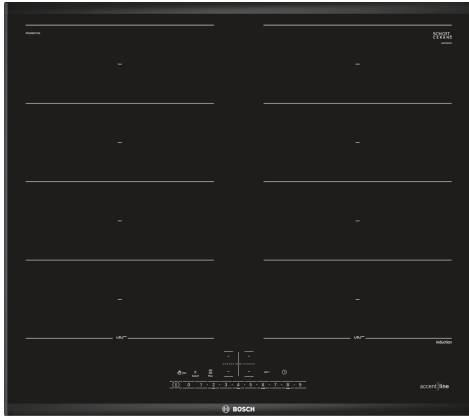

Serie 6, Induksjonstopp, 60 cm, Sort, Overflatemontering med ramme PXX695FC5E

Ekstra tilbehør

HEZ390011 Gryte for platetopper med induksjon, HEZ390012 Gryte for platetopper med induksjon, HEZ390090 Wok, rustfri med glasslokk, HEZ390210 Stekepanne for StekeSensor ø 15 cm, HEZ390220 Stekepanne for StekeSensor ø 19 cm, HEZ390230 Stekepanne for StekeSensor ø 21 cm, HEZ390512 Stekepanne for StekeSensor, HEZ390522 Stekepanne for StekeSensor, HEZ394301 Sammenbindingslist for dominotopper, HEZ9ES100 :, HEZ9FE280 Jern panne Ø 18 / 28 cm, HEZ9FF010 Stekepanne, ø35 non-stick, HEZ9FF030 Flex-pannesett, 3 deler, HEZ9FF040 Flex-pannesett, 4 deler, HEZ9SE040 4 pieces Set, HEZ9SE060 6 pieces Set, HEZ9TY010 Teppan Yaki, HZ390011 Gryte for platetopper med induksjon

Teknisk data

Produktnavn/-familie:Kokesone glasskeramikk
 Konstruksjonstype:Integrert
 Rammeløs design: Elektrisk
 Antall soner/plater som kan brukes samtidig:4
 Nisjemål (H x B x D): 51 x 560-560 x 490-500 mm
 Bredder: 606 mm
 Mål (HxBxD): 51 x 606 x 527 mm
 Emballasjemål (H x B x D): 126 x 753 x 608 mm
 Nettovekt:12.5 kg
 Bruttovekt: 14.8 kg
 Restvarmeindikator:Separat
 Plassering av kontrollpanelet: Foran
 Materiale på overflaten: Glasskeramikk
 Farge overflate: Sort
 Lengden på strømledningen: 110.0 cm
 EAN-kode:4242005123469
 Spenning: 220-240 V
 Frekvens:50; 60 Hz