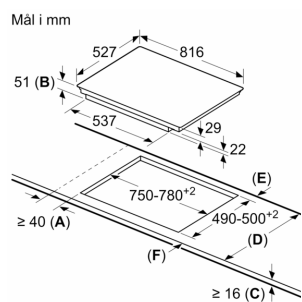

**Serie 8, Induksjonstopp, 80 cm, Sort,
Overflatemontering med ramme
PXV875DV1E**

①
Det må være en
luftespalte