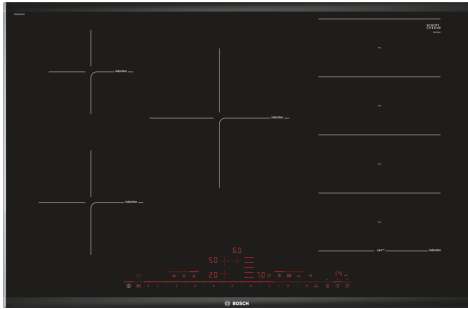

## Serie 8, Induksjonstopp, 80 cm, Sort, Overflatemontering med ramme PXV875DV1E

### Ekstra tilbehør

HEZ32WA00 :, HEZ390012 Gryte for platetopper med induksjon, HEZ390090 Wok, rustfri med glasslokk, HEZ390210 Stekepanne for StekeSensor ø 15 cm, HEZ390220 Stekepanne for StekeSensor ø 19 cm, HEZ390230 Stekepanne for StekeSensor ø 21 cm, HEZ390512 Stekepanne for StekeSensor, HEZ390522 Stekepanne for StekeSensor, HEZ394301 Sammenbindingslist for dominotopper, HEZ9ES100 :, HEZ9FE280 Jern panne Ø 18 / 28 cm, HEZ9FF010 Stekepanne, ø35 non-stick, HEZ9FF030 Flex-pannesett, 3 deler, HEZ9FF040 Flex-pannesett, 4 deler, HEZ9SE040 4 pieces Set, HEZ9SE060 6 pieces Set, HEZ9TY010 Teppan Yaki, HZ390011 Gryte for platetopper med induksjon