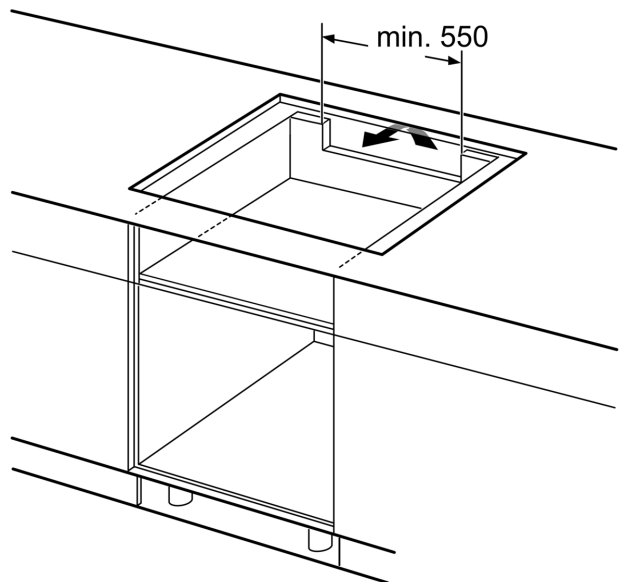

**Serie 6, Induksjonstopp, 80 cm, Sort,
Overflatemontering uten ramme
PXV851FC1E**

① Det må være en luftespalte

Mål i mm

Mål i mm

① Det må være en luftespalte.

Mål i mm

- **A:** Min. avstand fra utskjæring til vegg.
- **B:** Forsenkingsdybde
- **C:** Avstanden fra benkeplatens overflate til stekeovnens fremre kant må være 30 mm. Se målene som er oppgitt for stekeovnen.

Benkeplaten som koketoppen installeres i, må kunne tåle en belastning på ca. 60 kg. Bruk en egnet underkonstruksjon ved behov.

D	E	F
585-600	50	≥ 35
> 600	≥ 50	≥ 50