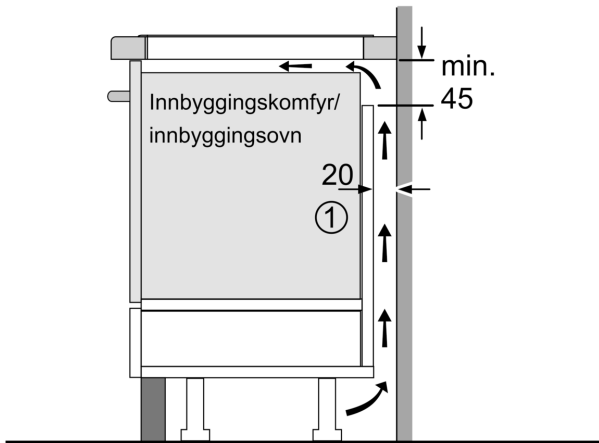

**Serie 6, Induksjonstopp, 80 cm, Sort,
Overflatemontering uten ramme
PXV851FC1E**

① Det må være en luftespalte

Mål i mm