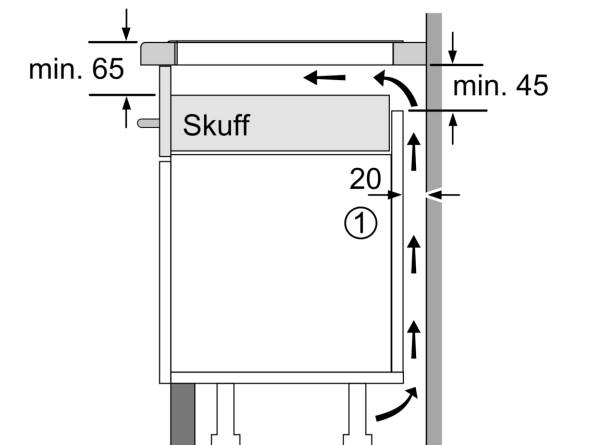

#### Installasjon

- Dimensjoner (HxBxD mm): 51 x 802 x 522
- Nødvendig størrelse på nisjen til installasjon (HxBxD mm) : 51 x 750 x (490 - 500)
- Min. tykkelse på benkeplaten: 16 mm
- Connected load: 7400 W
- PowerManagement funksjon: begrenser maks. effekt om nødvendig (avhenger av sikringsbeskyttelse av elektrisk installasjon).
- Ledning: 1.1 m, Kabel medfølger

**Serie 6, Induksjonstopp, 80 cm, Sort,  
Overflatemontering uten ramme  
PXV851FC1E**

① Det må være en luftespalte

Mål i mm

Mål i mm

① Det må være en luftespalte.

Mål i mm

- A:** Min. avstand fra utskjæring til vegg.
- B:** Forsenkingsdybde
- C:** Avstanden fra benkeplatens overflate til stekeovnens fremre kant må være 30 mm. Se målene som er oppgitt for stekeovnen.