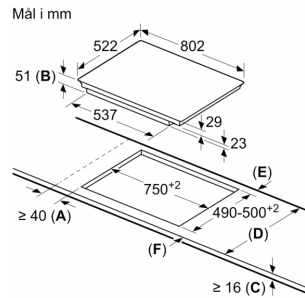

#### Installasjon

- Dimensjoner (HxBxD mm): 51 x 802 x 522
- Nødvendig størrelse på nisjen til installasjon (HxBxD mm) : 51 x 750 x (490 - 500)
- Min. tykkelse på benkeplaten: 16 mm
- Connected load: 7400 W
- PowerManagement funksjon: begrenser maks. effekt om nødvendig (avhenger av sikringsbeskyttelse av elektrisk installasjon).
- Ledning: 1.1 m, Kabel medfølger

**Serie 6, Induksjonstopp, 80 cm, Sort,  
Overflatemontering uten ramme  
PXV851FC1E**

① Det må være en luftespalte

Mål i mm

Mål i mm

① Det må være en luftespalte.

Mål i mm

- A:** Min. avstand fra utskjæring til vegg.
- B:** Forsenkingsdybde
- C:** Avstanden fra benkeplatens overflate til stekeovnens fremre kant må være 30 mm. Se målene som er oppgitt for stekeovnen.