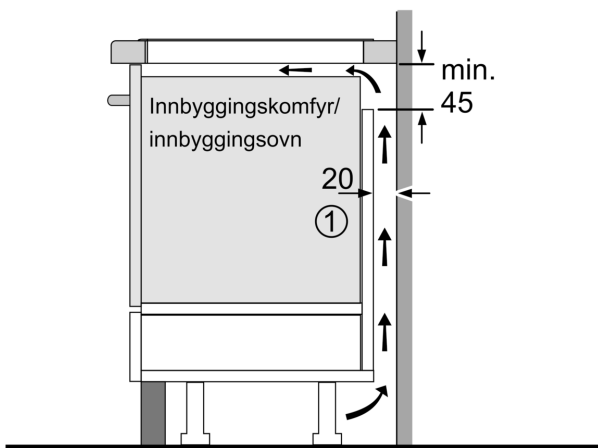

Installasjon

- Dimensjoner (HxBxD mm): 51 x 802 x 522
- Nødvendig størrelse på nisjen til installasjon (HxBxD mm) : 51 x 750 x (490 - 500)
- Min. tykkelse på benkeplaten: 16 mm
- Connected load: 7400 W
- PowerManagement funksjon: begrenser maks. effekt om nødvendig (avhenger av sikringsbeskyttelse av elektrisk installasjon).

**Serie 6, Induksjonstopp, 80 cm, Sort,
Overflatemontering uten ramme
PXV831HC1E**

Mål i mm

Mål i mm

A: Min. avstand fra koketoppstjærning til vegg

B: Klaringen mellom overflaten av benkeplaten og toppen av forsiden av stekeovnen må være 30 mm

Se plasskrav for stekeovn

Benkeplaten som koketoppen monteres i, må tåle en belastning på ca. 60 kg; det må brukes egnet underkonstruksjon ved behov

C	D	E
585-600	50	≥ 35
> 600	≥ 50	≥ 50

A: Utskjæringsdybde