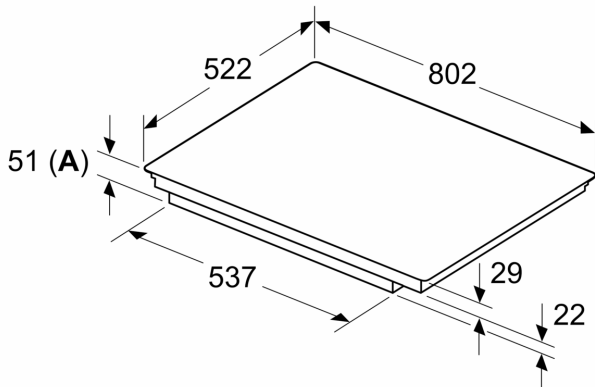

**Serie 6, Induksjonstopp, 80 cm, Sort,
Overflatemontering uten ramme
PXV831HC1E**

Mål i mm