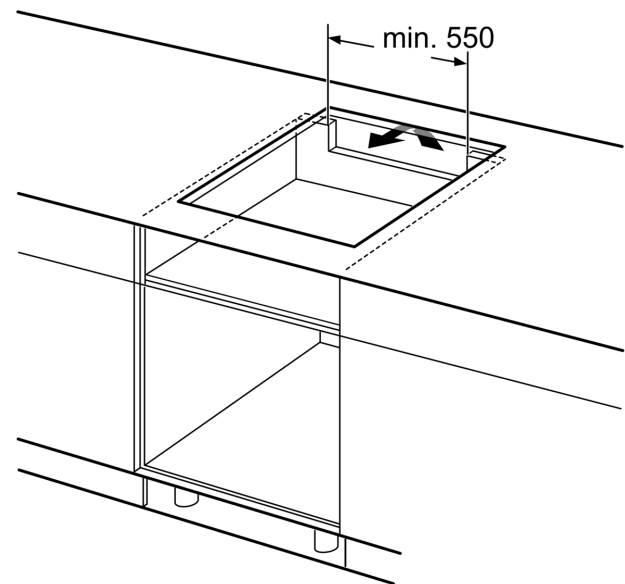

①
Det må være en
luftespalte

Mål i mm