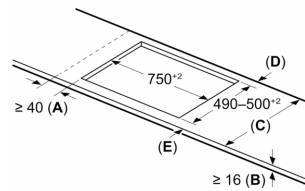

Installasjon

- Dimensjoner (HxBxD mm): 51 x 802 x 522
- Nødvendig størrelse på nisjen til installasjon (HxBxD mm) : 51 x 750 x (490 - 500)
- Min. tykkelse på benkeplaten: 16 mm
- Connected load: 7400 W
- PowerManagement funksjon: begrenser maks. effekt om nødvendig (avhenger av sikringsbeskyttelse av elektrisk installasjon).

**Serie 6, Induksjonstopp, 80 cm, Sort,
Overflatemontering uten ramme
PXV831HC1E**

Mål i mm

Mål i mm

A: Min. avstand fra koketoppstjærning til vegg

B: Klaringen mellom overflaten av benkeplaten og toppen av forsiden av stekeovnen må være 30 mm