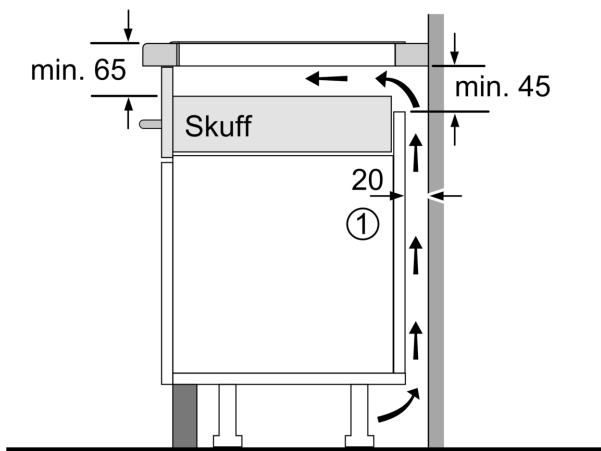

Installasjon

- Dimensjoner (HxBxD mm): 51 x 802 x 522
- Nødvendig størrelse på nisjen til installasjon (HxBxD mm) : 51 x 750 x (490 - 500)
- Min. tykkelse på benkeplaten: 16 mm
- Connected load: 7400 W
- PowerManagement funksjon: begrenser maks. effekt om nødvendig (avhenger av sikringsbeskyttelse av elektrisk installasjon).

**Serie 6, Induksjonstopp, 80 cm, Sort,
Overflatemontering uten ramme
PXV831HC1E**

Mål i mm

Mål i mm

A: Min. avstand fra koketoppstjærning til vegg

B: Klaringen mellom overflaten av benkeplaten og toppen av forsiden av stekeovnen må være 30 mm

Se plasskrav for stekeovn

Benkeplaten som koketoppen monteres i, må tåle en belastning på ca. 60 kg; det må brukes egnet underkonstruksjon ved behov

C	D	E
585-600	50	≥ 35
> 600	≥ 50	≥ 50

A: Utskjæringsdybde

①
Det må være en
luftespalte

Mål i mm

Mål i mm

①
Det må være en
luftespalte.

Mål i mm