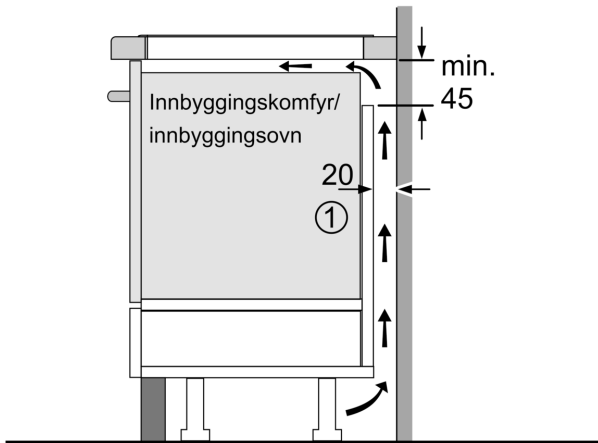

tilpasses).

- Display som viser energiforbruket: viser energiforbruket under siste kokeprosess.

Installasjon

- Dimensjoner (HxBxD mm): 51 x 802 x 522
- Nødvendig størrelse på nisjen til installasjon (HxBxD mm) : 51 x 750 x (490 - 500)
- Min. tykkelse på benkeplaten: 16 mm
- Connected load: 7400 W
- PowerManagement funksjon: begrenser maks. effekt om nødvendig (avhenger av sikringsbeskyttelse av elektrisk installasjon).
- Ledning: 1.1 m, Kabel medfølger

Tilbehør

- Tilpassingslist 750 - 780 mm følger med

**Serie 6, Induksjonstopp, 80 cm, Sort,
Overflatemontering uten ramme
PXE851FC1E**

① Det må være en luftespalte

Mål i mm

Mål i mm

① Det må være en luftespalte.

Mål i mm

① Det må være en luftespalte

Mål i mm

Mål i mm

A: Min. avstand fra utskjæring til vegg.
B: Forsenkingsdybde
C: Avstanden fra benkeplatenes overflate til stekeovnens fremre kant må være 30 mm. Se målene som er oppgitt for stekeovnen.