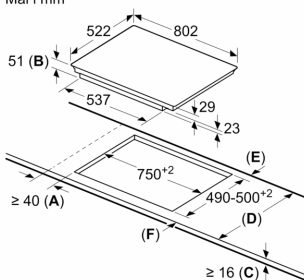

tilpasses).

- Display som viser energiforbruket: viser energiforbruket under siste kokeprosess.

Installasjon

- Dimensjoner (HxBxD mm): 51 x 802 x 522
- Nødvendig størrelse på nisjen til installasjon (HxBxD mm) : 51 x 750 x (490 - 500)
- Min. tykkelse på benkeplaten: 16 mm
- Connected load: 7400 W
- PowerManagement funksjon: begrenser maks. effekt om nødvendig (avhenger av sikringsbeskyttelse av elektrisk installasjon).
- Ledning: 1.1 m, Kabel medfølger

Tilbehør

- Tilpassingslist 750 - 780 mm følger med

**Serie 6, Induksjonstopp, 80 cm, Sort,
Overflatemontering uten ramme
PXE851FC1E**

① Det må være en luftespalte

Mål i mm

Mål i mm

① Det må være en luftespalte.

Mål i mm

① Det må være en luftespalte

Mål i mm

Mål i mm

A: Min. avstand fra utskjæring til vegg.
B: Forsenkingsdybde
C: Avstanden fra benkeplatenes overflate til stekeovnens fremre kant må være 30 mm. Se målene som er oppgitt for stekeovnen.