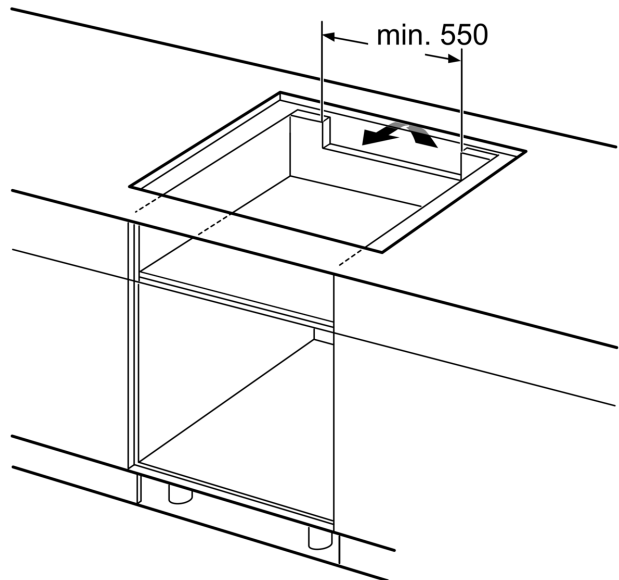

tilpasses).

- Display som viser energiforbruket: viser energiforbruket under siste kokeprosess.

Installasjon

- Dimensjoner (HxBxD mm): 51 x 802 x 522
- Nødvendig størrelse på nisjen til installasjon (HxBxD mm) : 51 x 750 x (490 - 500)
- Min. tykkelse på benkeplaten: 16 mm
- Connected load: 7400 W
- PowerManagement funksjon: begrenser maks. effekt om nødvendig (avhenger av sikringsbeskyttelse av elektrisk installasjon).
- Ledning: 1.1 m, Kabel medfølger

Tilbehør

- Tilpassingslist 750 - 780 mm følger med

**Serie 6, Induksjonstopp, 80 cm, Sort,
Overflatemontering uten ramme
PXE851FC1E**

① Det må være en luftespalte

Mål i mm

Mål i mm

① Det må være en luftespalte.

Mål i mm

① Det må være en luftespalte

Mål i mm

Mål i mm

A: Min. avstand fra utskjæring til vegg.
B: Forsenkingsdybde
C: Avstanden fra benkeplatenes overflate til stekeovnens fremre kant må være 30 mm. Se målene som er oppgitt for stekeovnen.