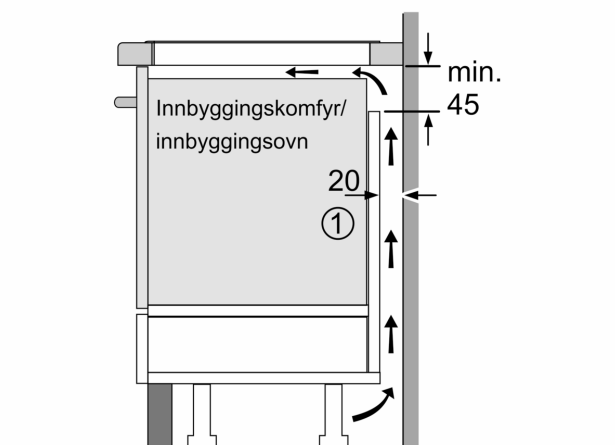

tilpasses).

- Display som viser energiforbruket: viser energiforbruket under siste kokeprosess.

Installasjon

- Dimensjoner (HxBxD mm): 51 x 802 x 522
- Nødvendig størrelse på nisjen til installasjon (HxBxD mm) : 51 x 750 x (490 - 500)
- Min. tykkelse på benkeplaten: 16 mm
- Connected load: 7400 W
- PowerManagement funksjon: begrenser maks. effekt om nødvendig (avhenger av sikringsbeskyttelse av elektrisk installasjon).
- Ledning: 1.1 m, Kabel medfølger

Tilbehør

- Tilpassingslist 750 - 780 mm følger med

**Serie 6, Induksjonstopp, 80 cm, Sort,
Overflatemontering uten ramme
PXE851FC1E**

① Det må være en luftespalte

Mål i mm

Mål i mm

① Det må være en luftespalte.

Mål i mm

① Det må være en luftespalte

Mål i mm

Mål i mm

A: Min. avstand fra utskjæring til vegg.
B: Forsenkingsdybde
C: Avstanden fra benkeplatenes overflate til stekeovnens fremre kant må være 30 mm. Se målene som er oppgitt for stekeovnen.