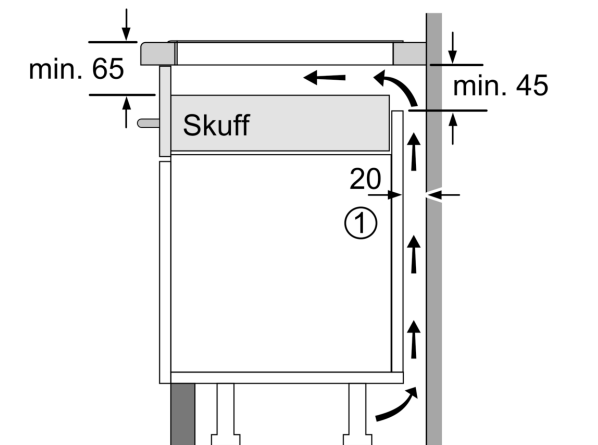

tilpasses).

- Display som viser energiforbruket: viser energiforbruket under siste kokeprosess.

Installasjon

- Dimensjoner (HxBxD mm): 51 x 802 x 522
- Nødvendig størrelse på nisjen til installasjon (HxBxD mm) : 51 x 750 x (490 - 500)
- Min. tykkelse på benkeplaten: 16 mm
- Connected load: 7400 W
- PowerManagement funksjon: begrenser maks. effekt om nødvendig (avhenger av sikringsbeskyttelse av elektrisk installasjon).
- Ledning: 1.1 m, Kabel medfølger

Tilbehør

- Tilpassingslist 750 - 780 mm følger med

**Serie 6, Induksjonstopp, 80 cm, Sort,
Overflatemontering uten ramme
PXE851FC1E**

① Det må være en luftespalte

Mål i mm

Mål i mm

① Det må være en luftespalte.

Mål i mm

① Det må være en luftespalte

Mål i mm

Mål i mm

A: Min. avstand fra utskjæring til vegg.
B: Forsenkingsdybde
C: Avstanden fra benkeplatenes overflate til stekeovnens fremre kant må være 30 mm. Se målene som er oppgitt for stekeovnen.