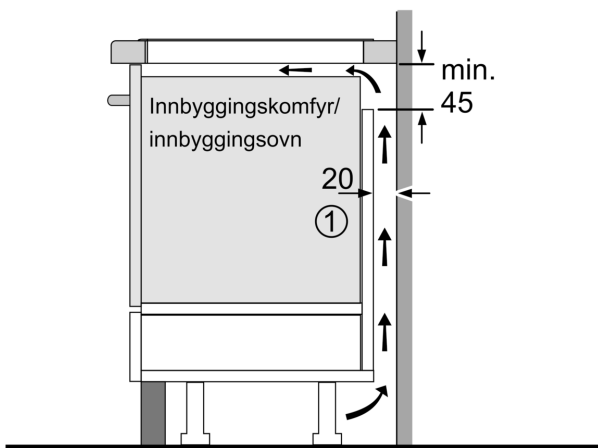

#### Installasjon

- Dimensjoner (HxBxD mm): 51 x 802 x 522
- Nødvendig størrelse på nisjen til installasjon (HxBxD mm) : 51 x 750 x (490 - 500)
- Min. tykkelse på benkeplaten: 16 mm
- Connected load: 7400 W
- PowerManagement funksjon: begrenser maks. effekt om nødvendig (avhenger av sikringsbeskyttelse av elektrisk installasjon).

**Serie 6, Induksjonstopp, 80 cm, Sort,  
Overflatemontering uten ramme  
PXE831HC1E**

Mål i mm

Mål i mm

**A:** Min. avstand fra koketoppstjærning til vegg

**B:** Klaringen mellom overflaten av benkeplaten og toppen av forsiden av stekeovnen må være 30 mm

Se plasskrav for stekeovn

Benkeplaten som koketoppen monteres i, må tåle en belastning på ca. 60 kg; det må brukes egnet underkonstruksjon ved behov

C	D	E
585-600	50	≥ 35
> 600	≥ 50	≥ 50

**A:** Utskjæringsdybde