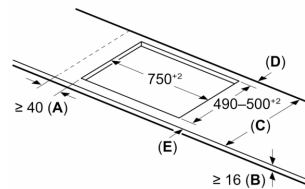

Mål i mm

A: Min. avstand fra koketoppstjærning til vegg

B: Klaringen mellom overflaten av benkeplaten og toppen av forsiden av stekeovnen må være 30 mm

Se plasskrav for stekeovn

Benkeplaten som koketoppen monteres i, må tåle en belastning på ca. 60 kg; det må brukes egnet underkonstruksjon ved behov

C	D	E
585-600	50	≥ 35
> 600	≥ 50	≥ 50

A: Utskjæringsdybde