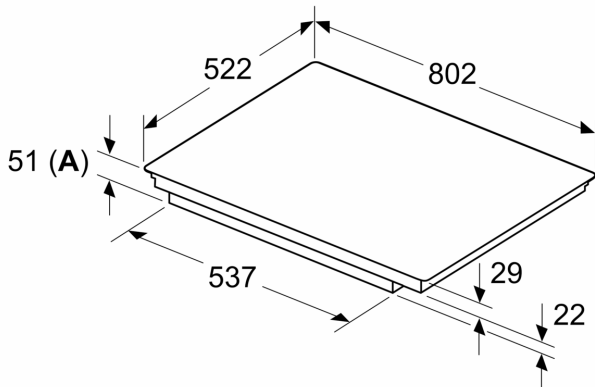

**Serie 6, Induksjonstopp, 80 cm, Sort,
Overflatemontering uten ramme
PXE831HC1E**

Mål i mm