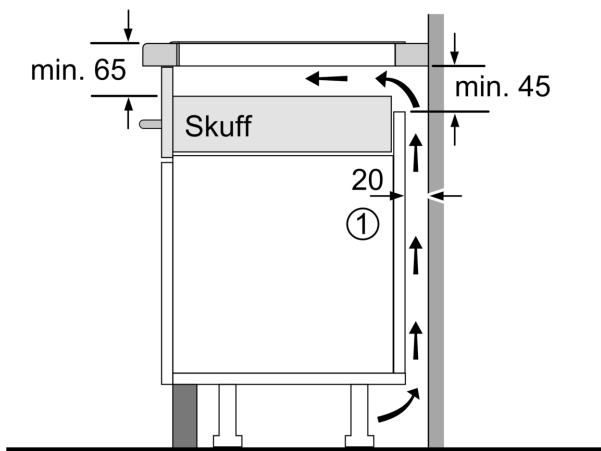

#### Installasjon

- Dimensjoner (HxBxD mm): 51 x 802 x 522
- Nødvendig størrelse på nisjen til installasjon (HxBxD mm) : 51 x 750 x (490 - 500)
- Min. tykkelse på benkeplaten: 16 mm
- Connected load: 7400 W
- PowerManagement funksjon: begrenser maks. effekt om nødvendig (avhenger av sikringsbeskyttelse av elektrisk installasjon).

**Serie 6, Induksjonstopp, 80 cm, Sort,  
Overflatemontering uten ramme  
PXE831HC1E**

Mål i mm

Mål i mm

**A:** Min. avstand fra koketoppstjærning til vegg

**B:** Klaringen mellom overflaten av benkeplaten og toppen av forsiden av stekeovnen må være 30 mm

Se plasskrav for stekeovn

Benkeplaten som koketoppen monteres i, må tåle en belastning på ca. 60 kg; det må brukes egnet underkonstruksjon ved behov

C	D	E
585-600	50	≥ 35
> 600	≥ 50	≥ 50

**A:** Utskjæringsdybde

①  
Det må være en  
luftespalte

Mål i mm

Mål i mm

①  
Det må være en  
luftespalte.

Mål i mm