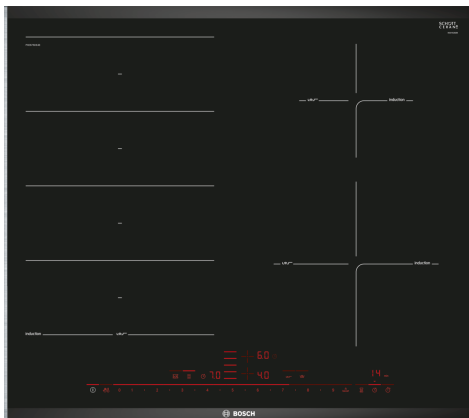

## Serie 8, Induksjonstopp, 60 cm, Sort, Overflatemontering med ramme PXE675DE4E

### Ekstra tilbehør

HEZ390011 Gryte for platetopper med induksjon, HEZ390012 Gryte for platetopper med induksjon, HEZ390210 Stekepanne for StekeSensor ø 15 cm, HEZ39050 PerfectCook-kokesensor, HEZ390512 Stekepanne for StekeSensor, HEZ390522 Stekepanne for StekeSensor, HEZ394301 Sammenbindingslist for dominotopper, HEZ9ES100 :, HEZ9FE280 Jern panne Ø 18 / 28 cm, HEZ9FF010 Stekepanne, ø35 non-stick, HEZ9FF030 Flex-pannesett, 3 deler, HEZ9FF040 Flex-pannesett, 4 deler, HEZ9SE040 4 pieces Set, HEZ9SE060 6 pieces Set, HEZ9TY010 Teppan Yaki, HZ390011 Gryte for platetopper med induksjon