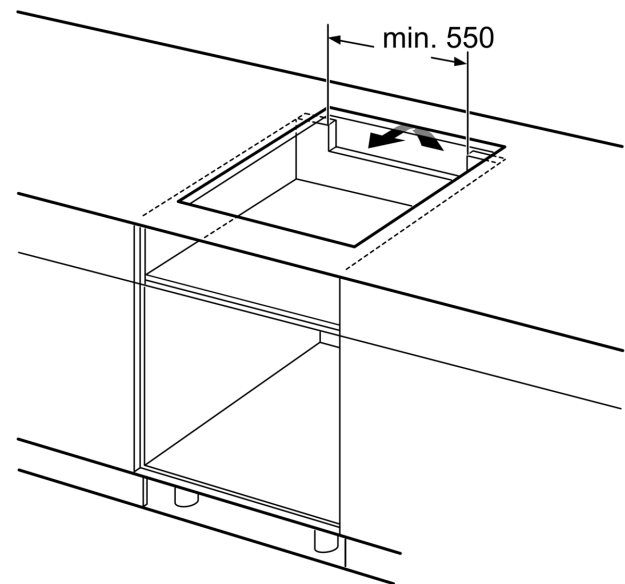

**Serie 8, Induksjonstopp, 60 cm, Sort,
Overflatemontering med ramme
PXE675DE4E**

①
Det må være en
luftespalte

Mål i mm

①
Det må være en
luftespalte

Mål i mm

A: Min. avstand fra utskjæring til vegg.
B: Forsenkingsdybde
C: Avstanden fra benkeplatens overflate
til stekeovnens fremre kant må være
30 mm. Se målene som er oppgitt for
stekeovnen.

Benkeplaten som koketoppen installeres i,
må kunne tåle en belastning på ca. 60 kg.
Bruk en egnet underkonstruksjon ved behov.

D	E	F
585-600	50	≥ 35
> 600	≥ 50	≥ 50

Mål i mm