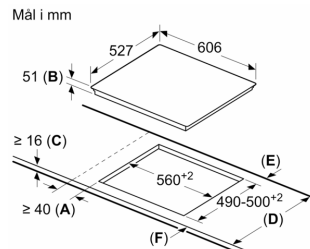

#### Installasjon

- Dimensjoner (HxBxD mm): 51 x 606 x 527
- Nødvendig størrelse på nisjen til installasjon (HxBxD mm) : 51 x 560 x (490 - 500)
- Min. tykkelse på benkeplaten: 16 mm
- Connected load: 7400 W
- PowerManagement funksjon: begrenser maks. effekt om nødvendig (avhenger av sikringsbeskyttelse av elektrisk installasjon).
- Ledning: 1.1 m, Kabel medfølgende

#### Tilbehør

**Serie 8, Induksjonstopp, 60 cm, Sort,  
Overflatemontering med ramme  
PXE675DE4E**

①  
Det må være en  
luftespalte

Mål i mm

①  
Det må være en  
luftespalte

Mål i mm

A: Min. avstand fra utskjæring til vegg.  
B: Forsenkingsdybde  
C: Avstanden fra benkeplatens overflate  
til stekeovnens fremre kant må være  
30 mm. Se målene som er oppgitt for  
stekeovnen.