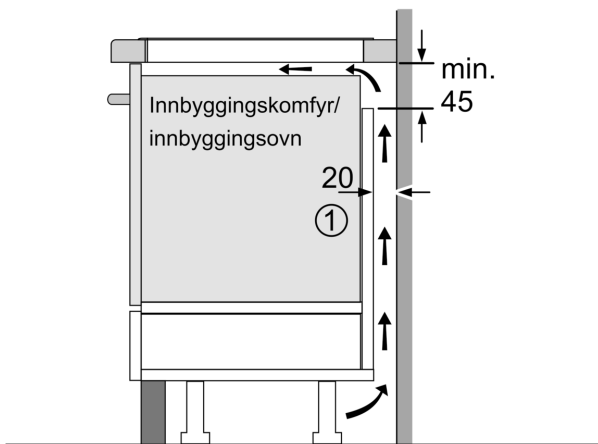

**Serie 8, Induksjonstopp, 60 cm, Sort,
Overflatemontering med ramme
PXE675DE4E**

①
Det må være en
luftespalte

Mål i mm