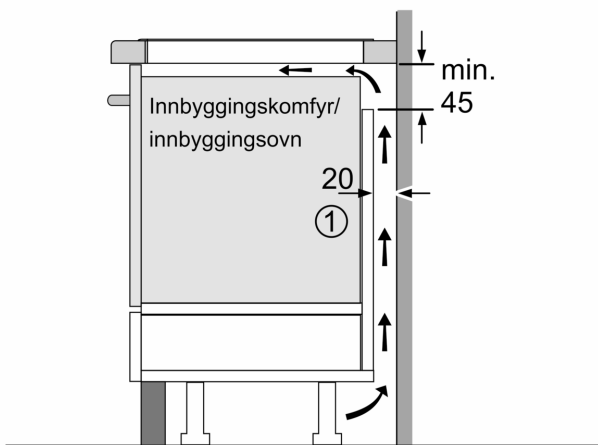

#### Installasjon

- Dimensjoner (HxBxD mm): 51 x 606 x 527
- Nødvendig størrelse på nisjen til installasjon (HxBxD mm) : 51 x 560 x (490 - 500)
- Min. tykkelse på benkeplaten: 16 mm
- Connected load: 7400 W
- PowerManagement funksjon: begrenser maks. effekt om nødvendig (avhenger av sikringsbeskyttelse av elektrisk installasjon).
- Ledning: 1.1 m, Kabel medfølgende

#### Tilbehør

**Serie 8, Induksjonstopp, 60 cm, Sort,  
Overflatemontering med ramme  
PXE675DE4E**

①  
Det må være en  
luftespalte

Mål i mm

①  
Det må være en  
luftespalte

Mål i mm

A: Min. avstand fra utskjæring til vegg.  
B: Forsenkingsdybde  
C: Avstanden fra benkeplatens overflate  
til stekeovnens fremre kant må være  
30 mm. Se målene som er oppgitt for  
stekeovnen.