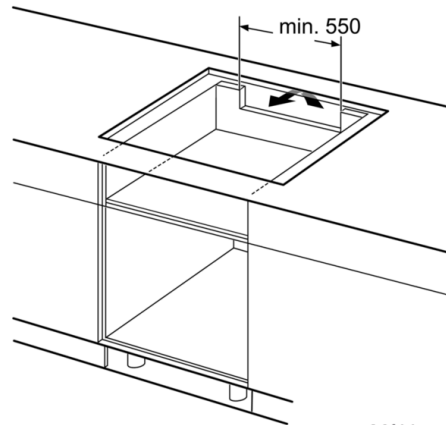

Teknisk data

Produktnavn/-familie :	Kokesone glasskeramikk
Konstruksjonstype :	Bygg-inn
Energiforbruk :	Elektrisk
Antall soner/plater som kan brukes samtidig :	4
Nisjemål i mm (H x B x D) :	51 x 750-750 x 490-500
Produktbredde (mm) :	802
Mål i mm (HxBxD) :	51 x 802 x 522
Emballasjemål (H x B x D) (mm) :	126 x 953 x 603
Nettovekt (kg) :	14,943
Bruttovekt (kg) :	16,4
Restvarmeindikator :	Separat
Plassering av kontrollpanelet :	Foran
Materiale på overflaten :	Glasskeramikk
Farge overflate :	sort
Godkjennelse :	AENOR, CE
Lengden på strømledningen (cm) :	110
EAN-kode :	4242002848587
Tilkoblingseffekt (W) :	7400
Spennning (V) :	220-240
Frekvens (Hz) :	60; 50

Spesifikasjoner

- Kasserollesensor
- ReStart-funksjon
- QuickStart-funksjon

Miljø og sikkerhet

- 2-trinns restvarmeindikator for hver sone
- Display som viser energiforbruket

**Serie | 6, Induksjonstopp, 80 cm, Autark betjening
PVS851FB1E**

①
Det må være en
luftespalte

Mål i mm

Mål i mm

①
Det må være en
luftespalte.

Mål i mm

A: Min. avstand fra utskjæring til vegg
B: Forsenkingsdybde
C: Min. 30 hvis det er installert en stekeovn under; se plassbehov for stekeovnen