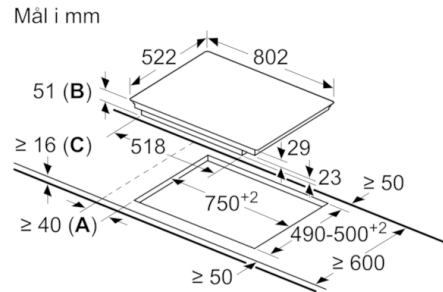

Teknisk data

Produktnavn/-familie :	Kokesone glasskeramikk
Konstruksjonstype :	Bygg-inn
Energiforbruk :	Elektrisk
Antall soner/plater som kan brukes samtidig :	4
Nisjemål i mm (H x B x D) :	51 x 750-750 x 490-500
Produktbredde (mm) :	802
Mål i mm (HxBxD) :	51 x 802 x 522
Emballasjemål (H x B x D) (mm) :	126 x 953 x 603
Nettovekt (kg) :	14,943
Bruttovekt (kg) :	16,4
Restvarmeindikator :	Separat
Plassering av kontrollpanelet :	Foran
Materiale på overflaten :	Glasskeramikk
Farge overflate :	sort
Godkjennelse :	AENOR, CE
Lengden på strømledningen (cm) :	110
EAN-kode :	4242002848587
Tilkoblingseffekt (W) :	7400
Spennning (V) :	220-240
Frekvens (Hz) :	60; 50

①
Det må være en
luftespalte

Mål i mm

Mål i mm

①
Det må være en
luftespalte.

Mål i mm

A: Min. avstand fra utskjæring til vegg
B: Forsenkingsdybde
C: Min. 30 hvis det er installert en stekeovn under; se plassbehov for stekeovnen