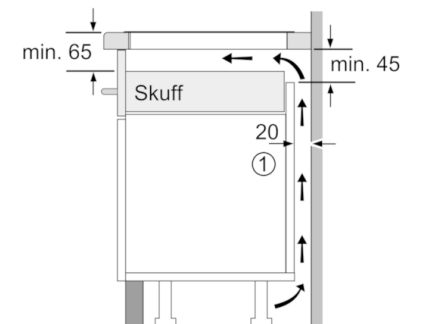

Teknisk data

Produktnavn/-familie :	Kokesone glasskeramikk
Konstruksjonstype :	Bygg-inn
Energiforbruk :	Elektrisk
Antall soner/plater som kan brukes samtidig :	4
Nisjemål i mm (H x B x D) :	51 x 750-750 x 490-500
Produktbredde (mm) :	802
Mål i mm (HxBxD) :	51 x 802 x 522
Emballasjemål (H x B x D) (mm) :	126 x 953 x 603
Nettovekt (kg) :	14,943
Bruttovekt (kg) :	16,4
Restvarmeindikator :	Separat
Plassering av kontrollpanelet :	Foran
Materiale på overflaten :	Glasskeramikk
Farge overflate :	sort
Godkjennelse :	AENOR, CE
Lengden på strømledningen (cm) :	110
EAN-kode :	4242002848587
Tilkoblingseffekt (W) :	7400
Spennning (V) :	220-240
Frekvens (Hz) :	60; 50

Spesifikasjoner

- Kasserollesensor
- ReStart-funksjon
- QuickStart-funksjon

Miljø og sikkerhet

- 2-trinns restvarmeindikator for hver sone
- Display som viser energiforbruket

**Serie | 6, Induksjonstopp, 80 cm, Autark betjening
PVS851FB1E**

①
Det må være en
luftespalte

Mål i mm

Mål i mm

①
Det må være en
luftespalte.

Mål i mm

A: Min. avstand fra utskjæring til vegg
B: Forsenkingsdybde
C: Min. 30 hvis det er installert en stekeovn under; se plassbehov for stekeovnen