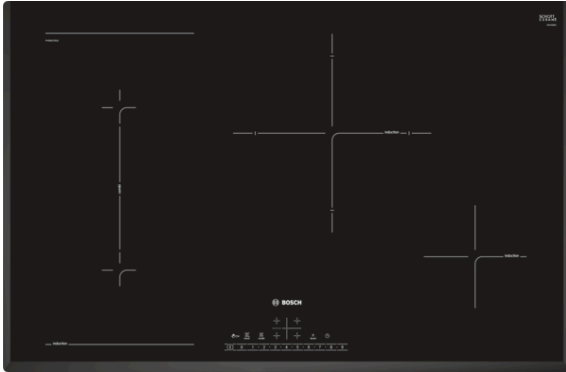

**Serie | 6, Induksjonstopp, 80 cm,
Autark betjening
PVS851FB1E**

Ekstra tilbehør

HEZ390090 : Wok, rustfri med glasslokk

Induksjon-platetopp: enkel, sikker og ren matlaging med lavt energiforbruk, og full kokeglede.

- **DirectSelect:** direkt og enkelt valg av ønsket kokesone, effekt og andre funksjoner.
- **Mer fleksibilitet med CombiZone:** koble to kokesoner sammen til en stor en for store kokkekar og panner.
- Opp til 50% raskere oppvarming med PowerBoost.
- **Fasett-design:** elegant, tiltalende design med skrå front og sider.
- Varselur med utkoblingsfunksjon slår av den valgte kokesonen når den innstilte tiden har gått ut.
- **Induksjon:** rask og presis matlaging, enkel rengjøring og lavt energiforbruk.