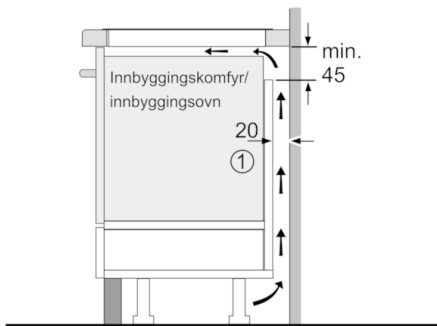

Teknisk data

Produktnavn/-familie :	Kokesone glasskeramikk
Konstruksjonstype :	Bygg-inn
Energiforbruk :	Elektrisk
Antall soner/plater som kan brukes samtidig :	4
Nisjemål i mm (H x B x D) :	51 x 750-750 x 490-500
Produktbredde (mm) :	802
Mål i mm (HxBxD) :	51 x 802 x 522
Emballasjemål (H x B x D) (mm) :	126 x 953 x 603
Nettovekt (kg) :	14,943
Bruttovekt (kg) :	16,4
Restvarmeindikator :	Separat
Plassering av kontrollpanelet :	Foran
Materiale på overflaten :	Glasskeramikk
Farge overflate :	sort
Godkjennelse :	AENOR, CE
Lengden på strømledningen (cm) :	110
EAN-kode :	4242002848587
Tilkoblingseffekt (W) :	7400
Spennning (V) :	220-240
Frekvens (Hz) :	60; 50

Profesjonell utrustning

- CombiInduction: en smart brofunksjon som kan koble sammen to soner til en stor sone
- Automatisk temperaturregulering med 2-trinns MoveMode
- PowerBoost-funksjon for alle induksjonssoner
- Tidsur med utkoblingsfunksjon for alle soner
Varselur
- TopControl-display

Spesifikasjoner

- Kasserollesensor
- ReStart-funksjon
- QuickStart-funksjon

Miljø og sikkerhet

- 2-trinns restvarmeindikator for hver sone
- Display som viser energiforbruket

**Serie | 6, Induksjonstopp, 80 cm, Autark betjening
PVS851FB1E**

①
Det må være en
luftespalte

Mål i mm

Mål i mm

①
Det må være en
luftespalte.

Mål i mm

A: Min. avstand fra utskjæring til vegg
B: Forsenkingsdybde
C: Min. 30 hvis det er installert en stekeovn under; se plassbehov for stekeovnen